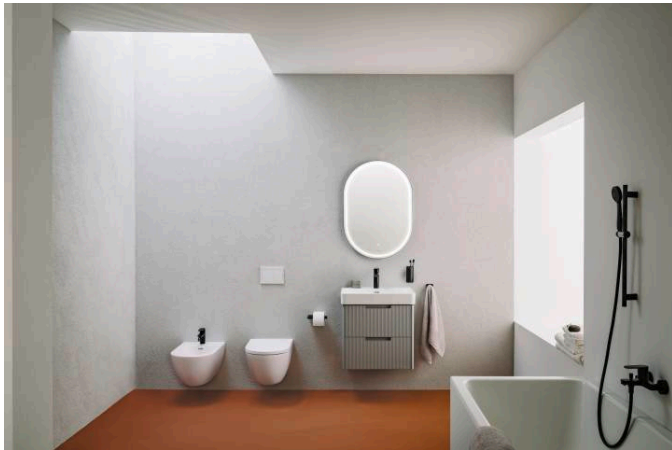

PRO X

Bidetmengkraan, uitloop 100 mm, vaste uitloop, met pop-up waste click-clack, matzwart

AFMETINGEN

Lengte	395 mm
Breedte	260 mm
Hoogte	93 mm

Eindigen : Zwart mat

Netto gewicht / kg : 1,1

Type installatie : Bladmontage

Mengkraan : Eenhendelmengkraan

Toepassingslocatie : Bidet

TECHNISCHE TEKENINGEN

PRO X