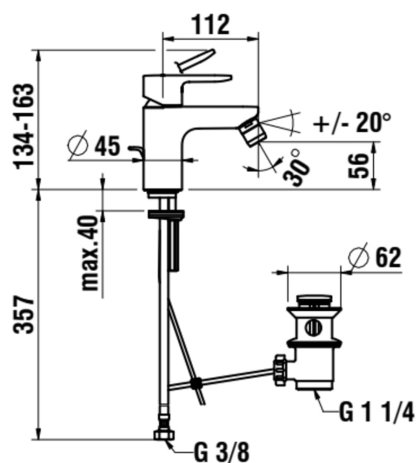

PRO X

Bidetmengkraan, uitloop 100 mm, vaste uitloop, met pop-up waste click-clack, matzwart

AFMETINGEN

Lengte	395 mm
Breedte	260 mm
Hoogte	93 mm

Eindigen : Zwart mat

Netto gewicht / kg : 1,1

Type installatie : Bladmontage

Mengkraan : Eenhendelmengkraan

Toepassingslocatie : Bidet

TECHNISCHE TEKENINGEN

PRO X