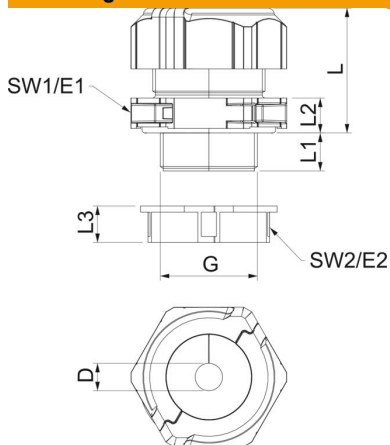

De schroefkoppelingsset bestaat uit een tussensteun, een dopmoer en de afdichting. De gedeelde borgmoer is natuurlijk ook meegeleverd.

PC Polycarbonaat

## Stamgegevens

Artikelnummer	2024978
Type	V-TEC TB32 17-20
Omschrijving 1	Deelbare Wartel
Omschrijving 2	met dichtring 1 kabel
Fabrikant	OBO
Dimensie	M32
Kleur	Lichtgrijs
Materiaal	Polycarbonaat
Kleinste verkoop-eenheid	5
Eenheid van hoeveelheid	Stuk
Gewicht	7,156 kg
Eenheid gewicht	kg/100 st.
CO2-voetafdruk (GWP) van wieg tot poort	0,3097 kg CO2e / 1 Stuk

# Technisch specificatieblad

Deelbare wartel, dichtingsinzetstuk, 1 kabel, lichtgrijs

Artikelnummer: 2024978

## Afmetingen

Lengte	46 mm
Breedte	51,5 mm
Hoogte	53,5 mm
Maat D	20 mm
Maat E1 (mm)	51,5 mm
Maat E2	45 mm
Afmeting G	M32x1,5 mm
Maat L	41 mm
Afmeting L max.	41 mm
Afmeting L min.	32 mm
Maat L1	14 mm
Maat L2	10 mm
Maat L3	12 mm