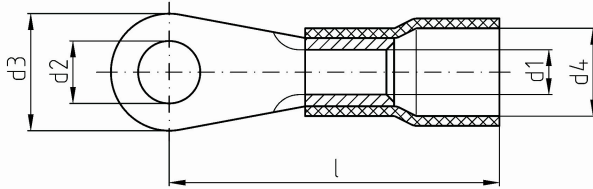

intercable

Datasheet Kabelschoen 95mm² M16

Artikelnummer	ICIQ9516
Doorsnede Kabel	95 mm ²
Gatmaat	M16
Materiaal	CU-HCP 99,95% vlgns DIN EN 13600
Afwerking	Galvanisch vertind
Kleurcode	rood

Maten:

D1	15 mm
D4	28 mm
D2	17 mm
D3	28 mm
L	0 mm
Gewicht	3.94 kg/100