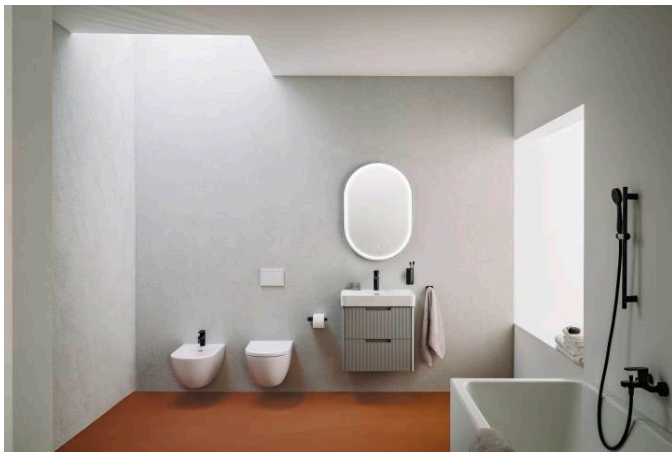

PRO X

Mitigeur de bidet, saillie 100 mm, goulot fixe, avec vidage Clic-Clac, noir mat

DIMENSIONS

Longueur	395 mm
Largeur	260 mm
Hauteur	93 mm

Finition : Noir mat

Poids net / kg : 1,1

Type de robinetterie : Mitigeur

Lieux d'installation : Bidet

Type d'installation : Sur plan

DESSINS TECHNIQUES

PRO X