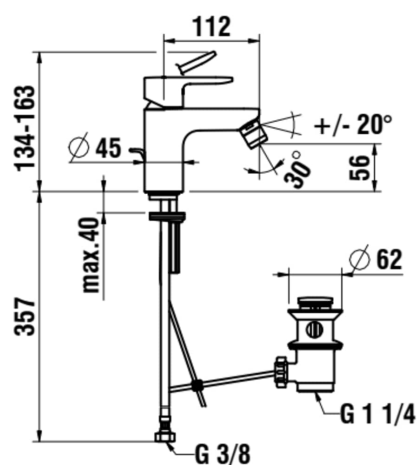

PRO X

Mitigeur de bidet, saillie 100 mm, goulot fixe, avec vidage Clic-Clac, noir mat

DIMENSIONS

Longueur	395 mm
Largeur	260 mm
Hauteur	93 mm

Finition : Noir mat

Poids net / kg : 1,1

Type de robinetterie : Mitigeur

Lieux d'installation : Bidet

Type d'installation : Sur plan

DESSINS TECHNIQUES

PRO X