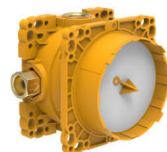

TWINPLUS SLIM

Set voor inbouw douchemengkraan Simibox,
chrom

AFMETINGEN

Lengte	1 mm
Breedte	1 mm
Hoogte	1 mm

Akoestische Level (dB) : Klasse I (< 20 dB)

Eindigen : Chroom

Kenmerken kardoos : Spoelonderbreking,

Temperatuur blokkering

Mengkraan : Eenhendelmengkraan

Netto gewicht / kg : 0,99

Stroming (l/min - 3 bar) : 13,1

Terugslagklep

Toepassingslocatie : Douche

Type installatie : Inbouw

Type kardoos : Keramiek

Water-en energiebesparing

TE COMBINEREN MET

Simibox, inbouwsysteem
voor bad- en
douchemengkraan

HF574007000000

Inbouw bad/douche
Simibox Light, met
stopkraan

HF574037000000

Inbouw bad/douche
Simibox Light, zonder
afsluiters