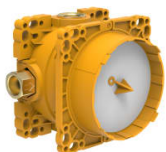

TWINPLUS SLIM

Set voor inbouw douchemengkraan Simibox,
chrom

AFMETINGEN

Lengte	1 mm
Breedte	1 mm
Hoogte	1 mm

Akoestische Level (dB) : Klasse I (< 20 dB)

Eindigen : Chroom

Kenmerken kardoos : Spoelonderbreking,

Temperatuur blokkering

Mengkraan : Eenhendelmengkraan

Netto gewicht / kg : 0,99

Stroming (l/min - 3 bar) : 13,1

Terugslagklep

Toepassingslocatie : Douche

Type installatie : Inbouw

Type kardoos : Keramiek

Water-en energiebesparing

TE COMBINEREN MET

Simibox, inbouwsysteem
voor bad- en
douchemengkraan

HF574007000000

Inbouw bad/douche
Simibox Light, met
stopkraan

HF574037000000

Inbouw bad/douche
Simibox Light, zonder
afsluiters