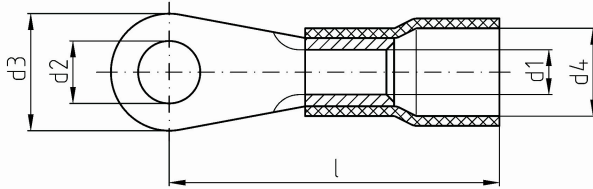

intercable

Datasheet Kabelschoen 95mm² M12

Artikelnummer	ICIQ9512
Doorsnede Kabel	95 mm ²
Gatmaat	M12
Materiaal	CU-HCP 99,95% vlgns DIN EN 13600
Afwerking	Galvanisch vertind
Kleurcode	rood

Maten:

D1	15 mm
D4	24 mm
D2	13 mm
D3	24 mm
L	0 mm
Gewicht	3.92 kg/100