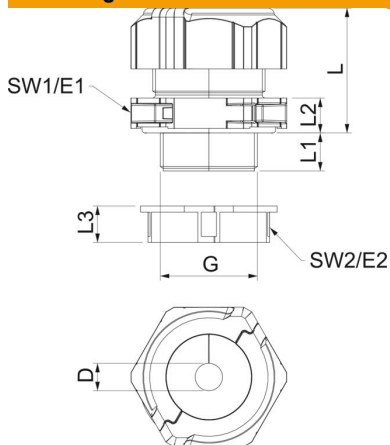

De schroefkoppelsset bestaat uit een tussensteun, een dopmoer en de afdichting. De gedeelde borgmoer is natuurlijk ook meegeleverd.

PC Polycarbonaat

## Stamgegevens

Artikelnummer	2024974
Type	V-TEC TB32 11-15
Omschrijving 1	Deelbare Wartel
Omschrijving 2	met dichtring 1 kabel
Fabrikant	OBO
Dimensie	M32
Kleur	Lichtgrijs
Materiaal	Polycarbonaat
Kleinste verkoop-eenheid	5
Eenheid van hoeveelheid	Stuk
Gewicht	7,246 kg
Eenheid gewicht	kg/100 st.
CO2-voetafdruk (GWP) van wieg tot poort	0,3354 kg CO2e / 1 Stuk

# Technisch specificatieblad

Deelbare wartel, dichtingsinzetstuk, 1 kabel, lichtgrijs

Artikelnummer: 2024974

## Afmetingen

Lengte	46 mm
Breedte	51,5 mm
Hoogte	53,5 mm
Maat D	15 mm
Maat E1 (mm)	51,5 mm
Maat E2	45 mm
Afmeting G	M32x1,5 mm
Maat L	41 mm
Afmeting L max.	41 mm
Afmeting L min.	32 mm
Maat L1	14 mm
Maat L2	10 mm
Maat L3	12 mm