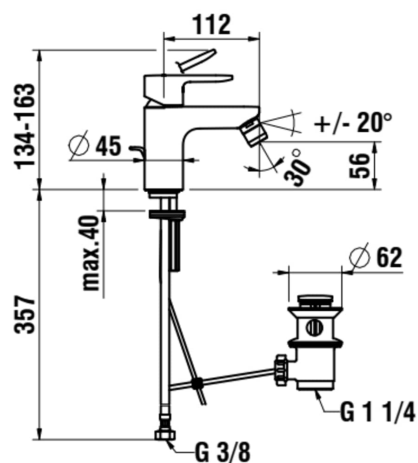

**PRO X**

Bidetmengkraan, uitloop 100 mm, vaste uitloop, met pop-up waste, chroom

**AFMETINGEN**

Lengte	395 mm
Breedte	260 mm
Hoogte	93 mm

Eindigen : Chroom

Netto gewicht / kg : 1,1

Type installatie : Bladmontage

Mengkraan : Eenhendelmengkraan

Toepassingslocatie : Bidet

**TECHNISCHE TEKENINGEN**

PRO X