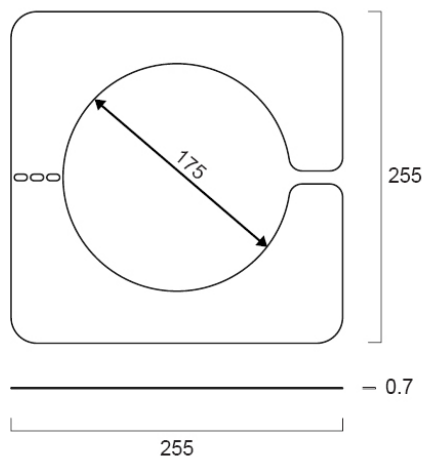

Plafondplaat 175

Artikelnummer 0038002

SYLVANIA

PRO

CE UK
CA

Plafondplaat 175

Technische gegevens

Afmetingen (mm)

Fotometrie

Plafondplaat 175

Artikelnummer 0038002

SYLVANIA

Algemene gegevens

Productnaam	Plafondplaat 175
Technologie	Non - Electrical Device
Type of accessory	Mounting plate
Behuizing	Staal
Algemene toepassing	Winkel, Horeca, Kantoor
ETIM klasse	EC002557
E-nummer FI	4279639
Garantie	3 jaar

Fysieke gegevens

Kleur behuizing	RAL 9005 - Jet black
Hoogte (mm)	0.7
Nominale diameter product (mm)	255
Gewicht (kg)	0.233

Verpakkingen

EAN code	5410288380025
Enkele lengte verpakking (cm)	25.5
Enkele breedte verpakking (cm)	25.5
Hoogte eenheidsverpakking (cm)	0.7
DUN14 (inner)	15410288380022
Eenheden per omdoos	40
Lengte omdoos (cm)	27.5
Breedte omdoos (cm)	27.5
Diepte omdoos (cm)	6.5