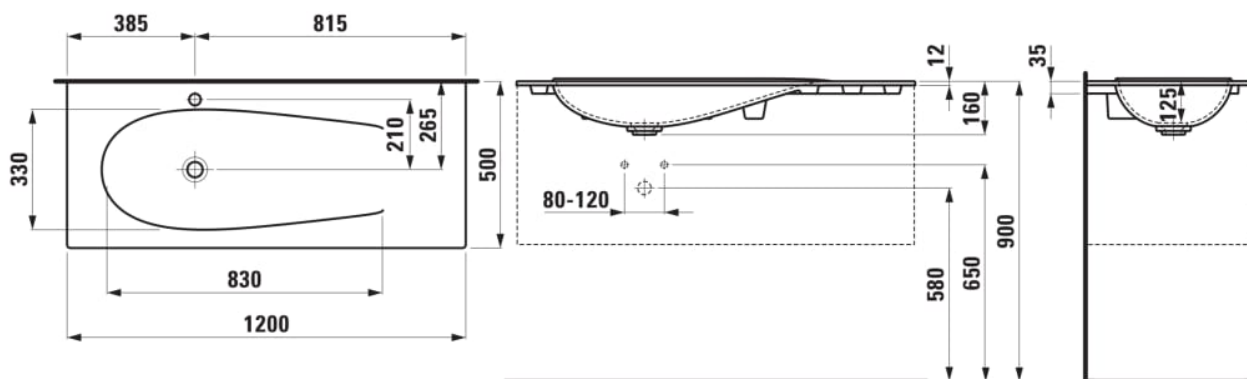

DESSINS TECHNIQUES