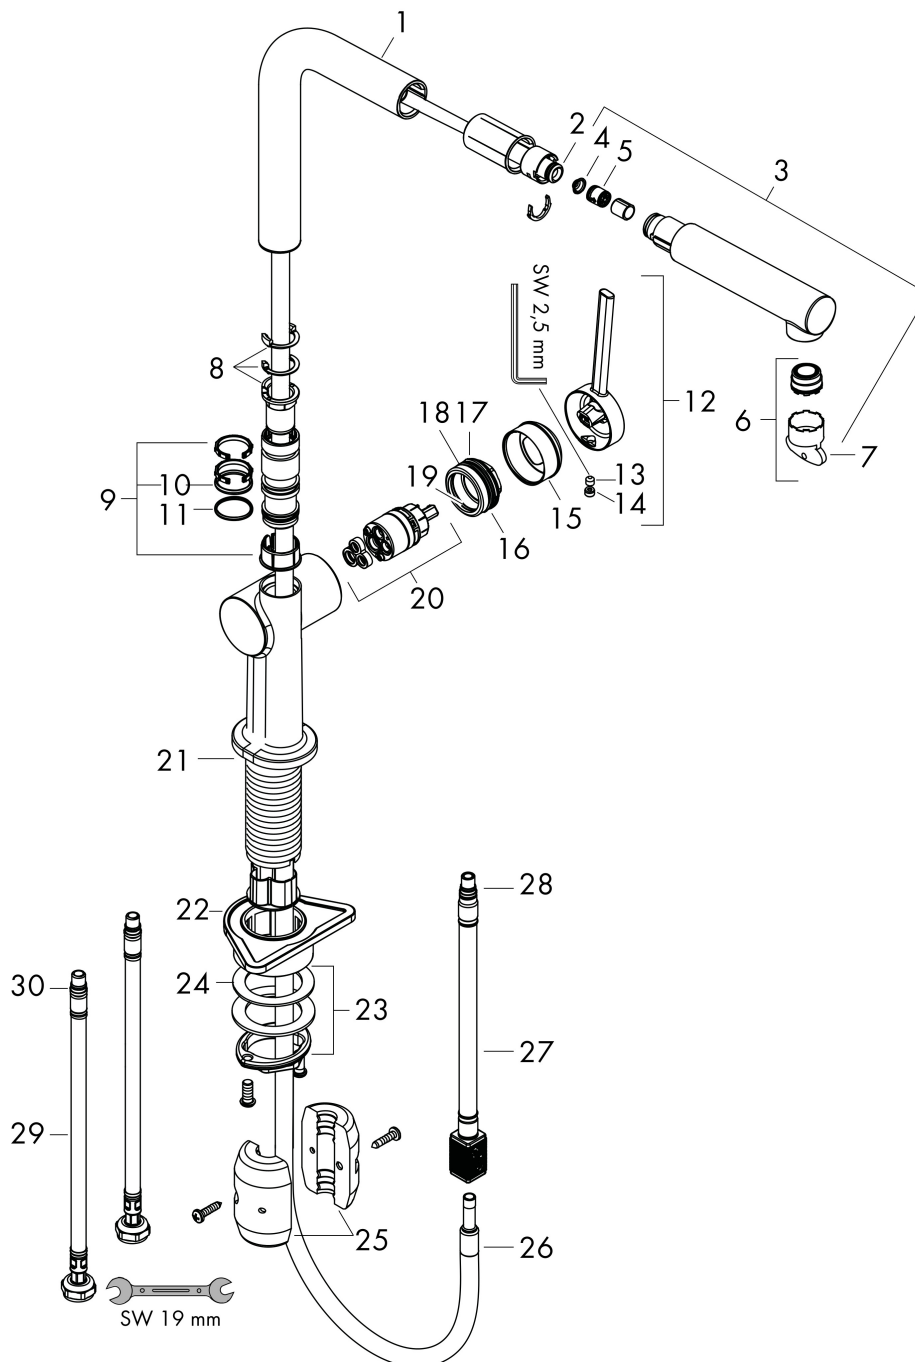

Maat tekeningen

Technologie

Straalsoorten

Merk hansgrohe
 Artikelnaam **Talis M54** ééngreeps keukenmengkraan 270 EcoSmart met uittrekbare uitloop
 Art.nr. 72845000
 Oppervlakte chroom
 Netto prijs 275,65 EUR

Stroomschema

Merk	hansgrohe
Artikelnaam	Talis M54 ééngreeps keukenmengkraan 270 EcoSmart met uittrekbare uitloop
Art.nr.	72845000
Oppervlakte	chromium
Netto prijs	275,65 EUR

Explosietekening voor bouwjaar: >12/19

Merk	hansgrohe
Artikelnaam	Talis M54 ééngreeps keukenmengkraan 270 EcoSmart met uittrekbare uitloop
Art.nr.	72845000
Oppervlakte	chrom
Netto prijs	275,65 EUR

Onderdelen voor bouwjaar: >12/19

Pos	Beschrijving	Art.nr.	Prijs
1	uitloop compl.	93749000	54,08
2	O-ring 8x2	98112000	3,12
3	vuistdouche	93752000	81,54
4	zeef	98516000	4,99
5	terugslagklep DW 10	96456000	8,01
6	straalschijf	93753000	21,22
7	servicesleutel	93750000	8,01
8	aanslagringset (60° / 110° / 150°)	94911000	13,21
9	stelringset	98365000	8,01
10	O-ring 19x2	98426000	3,12
11	O-ring 20x1,5	98197000	3,12
12	greep	93736000	34,01
13	inbusschroef M5x5	98446000	3,12
14	greepstop	93735610	8,01
15	afdekkap	93737000	34,01
16	moer	93738000	42,22
17	O-ring 25x1,5	98146000	4,99
18	O-ring 30x1,5	98433000	3,12
19	O-ring 29x2	98391000	3,12
20	kardoes compl.	93740000	81,54
21	O-ring 35x3	98052000	3,12
22	bevestigingsmateriaal	97523000	4,99
23	schachtbevestigingsset compl. (Ø 34)	95049000	13,21
24	stelring	97548000	3,12
25	gewicht	92500000	34,01
26	slang 1,50 m	93816000	81,54
27	slang	93744000	42,22
28	O-ring 7x1,5	98422000	3,12
29	aansluitslang 900 mm M8x0,75 G3/8	93746000	34,01
30	O-ring 6,6x1,6	93019000	3,12
a	adapterset	93395000	