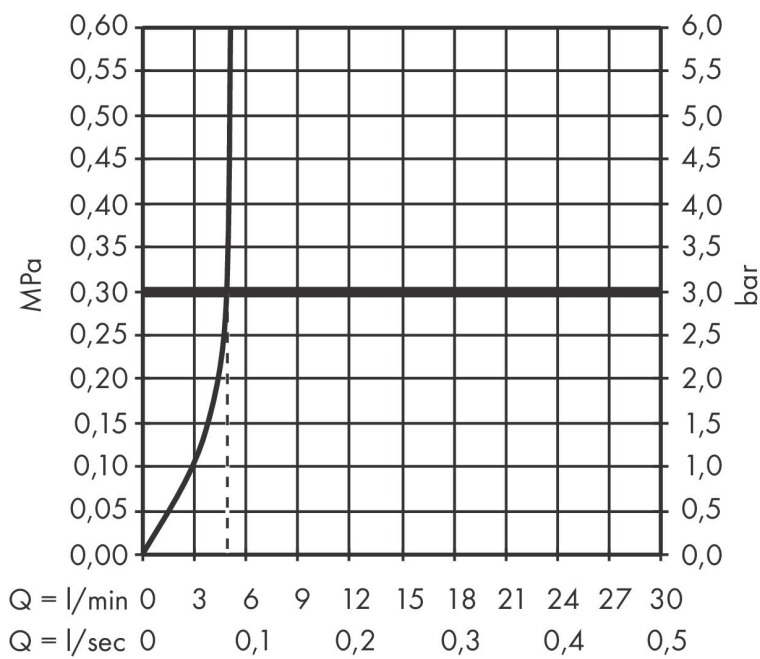

Merk	hansgrohe
Artikelnaam	Talis M54 ééngreeps keukenmengkraan 270 EcoSmart met uittrekbare uitloop
Art.nr.	72845000
Oppervlakte	chrom
Netto prijs	275,65 EUR

Product foto

Kenmerken

- draaibereik verstelbaar in vier stappen 60°, 110°, 150° of 360°
- laminaire straal
- maximale doorstroomhoeveelheid bij 3 bar: 4,9 l/min
- keramisch kardoos
- eenvoudige montage dankzij de G 3/8 flexibele aansluitslangen
- verlengstuk lengte tot 50 cm
- boren van een kraangat Ø 35 vereist
- EU taxonomie: max 6l/min - draagt substantieel bij aan duurzaamheid

Maat tekeningen

Technologie

Straalsoorten

Merk hansgrohe
 Artikelnaam **Talis M54** ééngreeps keukenmengkraan 270 EcoSmart met uittrekbare uitloop
 Art.nr. 72845000
 Oppervlakte chroom
 Netto prijs 275,65 EUR

Stroomschema

Merk	hansgrohe
Artikelnaam	Talis M54 ééngreeps keukenmengkraan 270 EcoSmart met uittrekbare uitloop
Art.nr.	72845000
Oppervlakte	chromium
Netto prijs	275,65 EUR

Explosietekening voor bouwjaar: >12/19