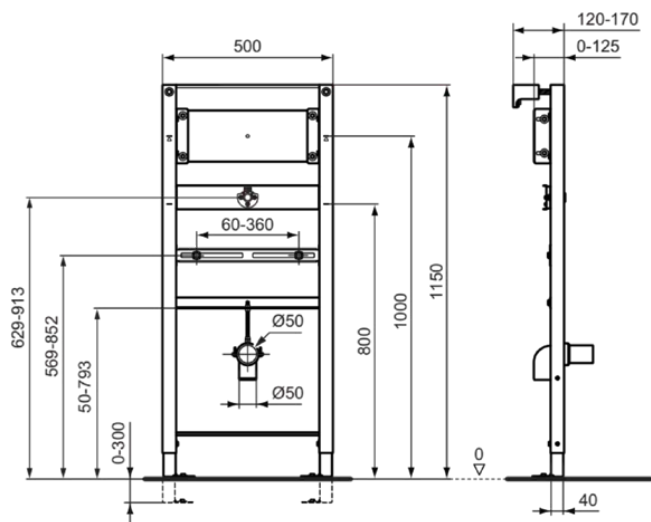

## R016367

PROSYS | Frame voor urinoir 500x120x1150 mm in neutraal afwerking

### Algemene informatie

|                              |                       |
|------------------------------|-----------------------|
| Productcategorie:            | Voorwand installaties |
| Producttype:                 | Frame voor urinoir    |
| Merk:                        | Ideal Standard        |
| Collectie:                   | PROSYS                |
| Kleur:                       | 67 - Neutraal         |
| Afwerking van het oppervlak: | mat                   |
| Hoogte (mm):                 | 1150                  |
| Breedte (mm):                | 500                   |
| Lengte / sprong (mm):        | 120 - 170             |
| Bevestigingswijze:           | Bevestigingsbouten    |
| Nettogewicht (kg):           | 12.00                 |
| EAN-code:                    | 3391500580961         |