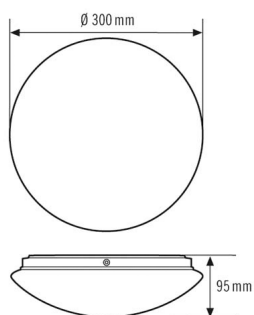

#### BEHUIZING

Afmetingen	Hoogte 95 mm, Ø 300 mm
Gewicht	632 g
Materiaal	staal
Beschermingsgraad	IP20
Toegestane omgevingstemperatuur	0 °C...+50 °C
Slagvastheid	IK07
Kleur	wit
Gloeidraadtest volgens IEC 60695-2-10	650 °C

### Maattekening