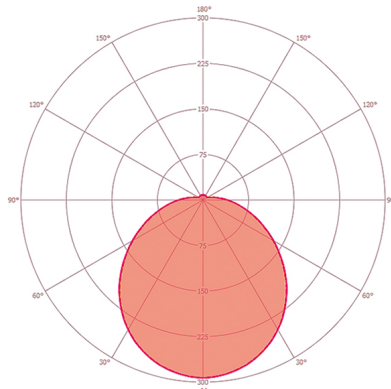

ELLEN WCL 300 OP 1500 830 IP20

Artikelnummer

EO10850011

GTIN

4015120850011

Maattekening

Schakelschema

Standaardschema

Gedetailleerde productbeschrijving

- Ronde LED-armatuur
- 12 W, lichtkleur 3000 K warmwit
- Nuldoorgangsschakeling voor relaisparend schakelen
- Hoge lichtopbrengst 100 lm/W
- Eenvoudige bekabeling via insteekklem
- Snelle installatie dankzij doorbedrading