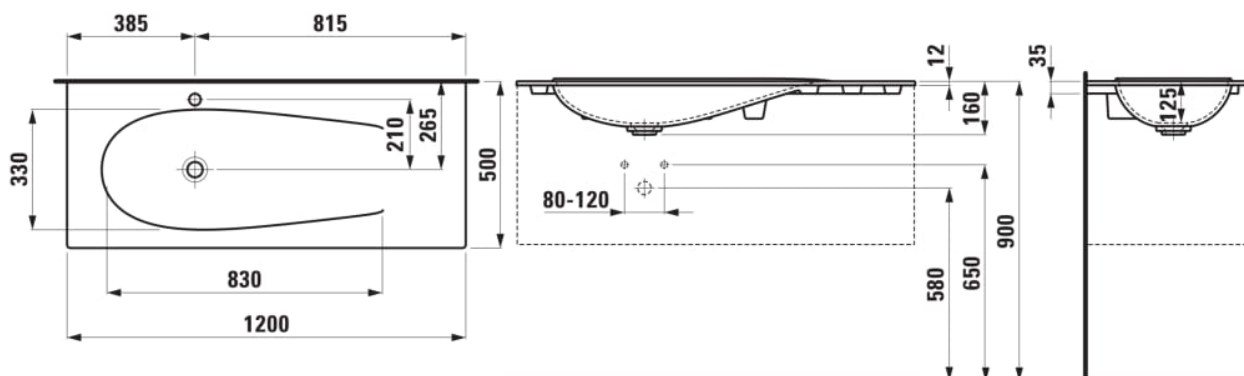

DESSINS TECHNIQUES