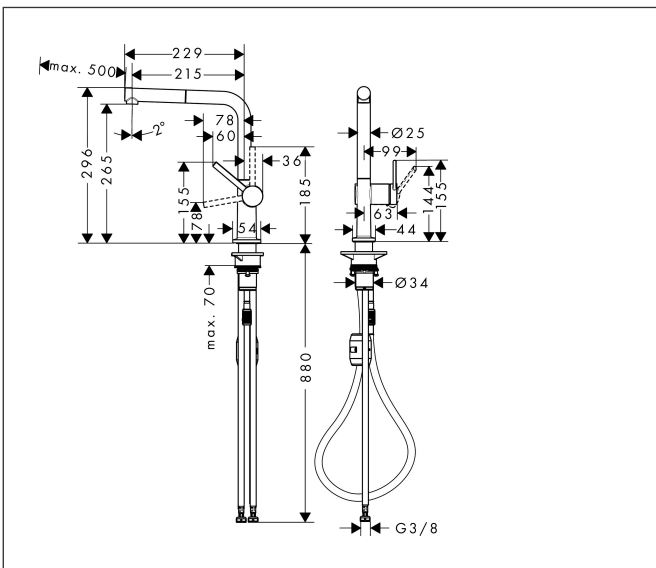

Maat tekeningen

Technologie

Straalsoorten