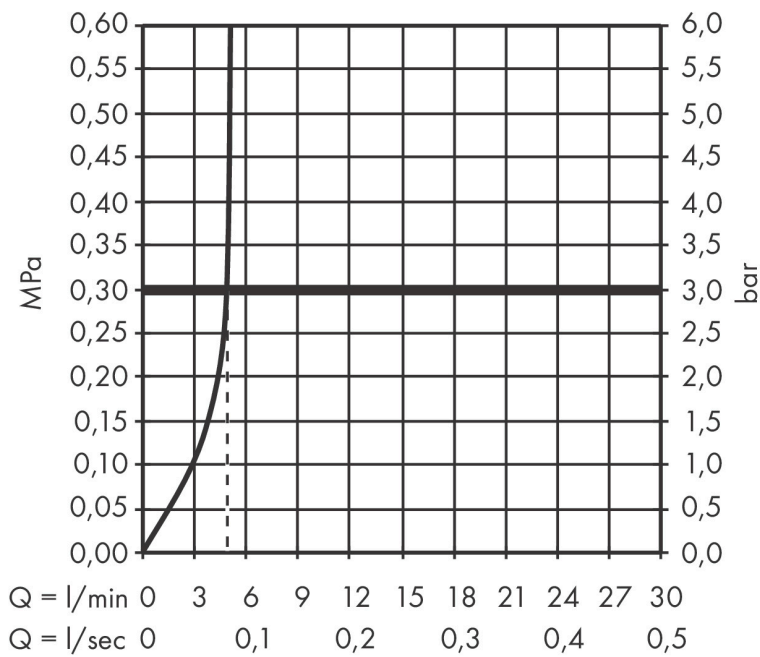

Merk hansgrohe
 Artikelnaam **Talis M54** ééngreeps keukenmengkraan 270 EcoSmart met uittrekbare uitloop
 Art.nr. 72845670
 Oppervlakte mat zwart
 Netto prijs 358,35 EUR

Product foto

Kenmerken

- draaibereik verstelbaar in vier stappen 60°, 110°, 150° of 360°
- laminaire straal
- maximale doorstroomhoeveelheid bij 3 bar: 4,9 l/min
- keramisch kardoos
- eenvoudige montage dankzij de G 3/8 flexibele aansluitslangen
- verlengstuk lengte tot 50 cm
- boren van een kraangat Ø 35 vereist
- EU taxonomie: max 6l/min - draagt substantieel bij aan duurzaamheid

Maat tekeningen

Technologie

Straalsoorten

Merk hansgrohe
 Artikelnaam **Talis M54** ééngreeps keukenmengkraan 270 EcoSmart met uittrekbare uitloop
 Art.nr. 72845670
 Oppervlakte mat zwart
 Netto prijs 358,35 EUR

Stroomschema

Merk	hansgrohe
Artikelnaam	Talis M54 ééngreeps keukenmengkraan 270 EcoSmart met uittrekbare uitloop
Art.nr.	72845670
Oppervlakte	mat zwart
Netto prijs	358,35 EUR

Explosietekening voor bouwjaar: >04/20