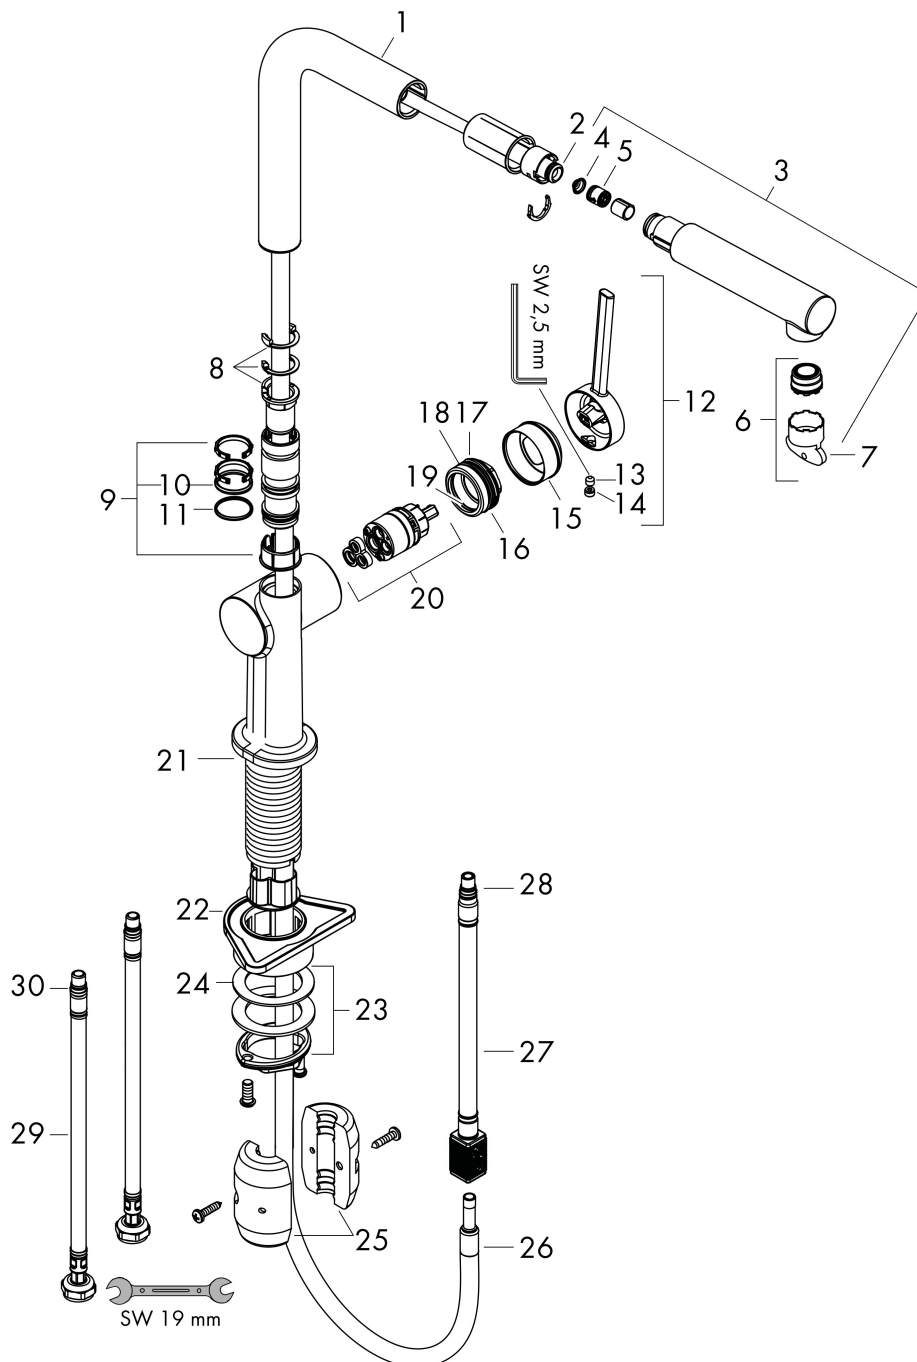

Maat tekeningen

Technologie

Straalsoorten

Merk hansgrohe
 Artikelnaam **Talis M54** ééngreeps keukenmengkraan 270 EcoSmart met uittrekbare uitloop
 Art.nr. 72845670
 Oppervlakte mat zwart
 Netto prijs 358,35 EUR

Stroomschema

Merk	hansgrohe
Artikelnaam	Talis M54 ééngreeps keukenmengkraan 270 EcoSmart met uittrekbare uitloop
Art.nr.	72845670
Oppervlakte	mat zwart
Netto prijs	358,35 EUR

Explosietekening voor bouwjaar: >04/20

Merk	hansgrohe
Artikelnaam	Talis M54 ééngreeps keukenmengkraan 270 EcoSmart met uittrekbare uitloop
Art.nr.	72845670
Oppervlakte	mat zwart
Netto prijs	358,35 EUR

Onderdelen voor bouwjaar: >04/20

Pos	Beschrijving	Art.nr.	Prijs
1	uitloop compl.	93749670	81,12
2	O-ring 8x2	98112000	3,12
3	vuistdouche	93752670	122,30
4	zeef	98516000	4,99
5	terugslagklep DW 10	96456000	8,01
6	straalschijf	93753000	21,22
7	servicesleutel	93750000	8,01
8	aanslagringset (60° / 110° / 150°)	94911000	13,21
9	stelringset	98365000	8,01
10	O-ring 19x2	98426000	3,12
11	O-ring 20x1,5	98197000	3,12
12	greep	93736670	51,06
13	inbusschroef M5x5	98446000	3,12
14	greepstop	93735610	8,01
15	afdekkap	93737670	51,06
16	moer	93738000	42,22
17	O-ring 25x1,5	98146000	4,99
18	O-ring 30x1,5	98433000	3,12
19	O-ring 29x2	98391000	3,12
20	kardoes compl.	93740000	81,54
21	O-ring 35x3	98052000	3,12
22	bevestigingsmateriaal	97523000	4,99
23	schachtbevestigingsset compl. (Ø 34)	95049000	13,21
24	stelring	97548000	3,12
25	gewicht	92500000	34,01
26	slang 1,50 m	93816000	81,54
27	slang	93744000	42,22
28	O-ring 7x1,5	98422000	3,12
29	aansluitslang 900 mm M8x0,75 G3/8	93746000	34,01
30	O-ring 6,6x1,6	93019000	3,12
a	adapterset	93395000	