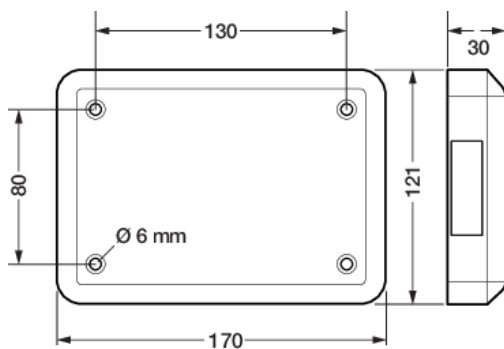

Wieland gesis® Verteilerbox, EIN/AUS, P48 DALI-2

353-70812

Diese Verteilerdose unterstützt die Steuerung von nicht dimmbaren Leuchten. Sie kann in Kombination mit P48 DALI-2-Master-Meldern mit zwei Wieland gesis®-Leitungen und -Steckern eingesetzt werden. Erweitern Sie Ihre Installation mit der Verteilerdose 353-70804, um die Stromverteilung zu den DALI-Leuchten auf zwei Leistungsschalter aufzuteilen und eine höhere Versorgungssicherheit zu erreichen. Externe Anschlüsse für 230-V-Netzteile, 230-V-Taster und nicht dimmbare 230-V-Leuchten sind enthalten. Jeder Steckverbinder ist einzigartig, was hilft, Installationsfehler zu vermeiden, Verbindungen genauer herzustellen und Zeit zu sparen.

Farbausführung: schwarz

Technische Daten

Wieland gesis® Verteilerbox, EIN/AUS, P48 DALI-2

- Schutzart: IP20
- Abmessungen (HxBxT): 30 mm x 170 mm x 121 mm
- Kennzeichnung: CE

Abmessungen

Anschlussplan