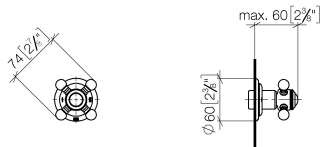

36 200 361

- Drehumstellung
- Rosette Ø 60 mm
- Porzellanplättchen NEUTRAL

	Bronze gebürstet	36 200 361-42
	Chrom	36 200 361-00
	Platin gebürstet	36 200 361-06
	Platin	36 200 361-08
	Messing (23kt Gold)	36 200 361-09
	Messing gebürstet (23kt Gold)	36 200 361-28
	Dark Platin gebürstet	36 200 361-99

36 200 361

mm [inches]

**Durchflussdiagramm**

**Codes & Standards**

DIN 4109

ISO 3822

Scottish Water  
Byelaws

UK Water Supply  
Regulations