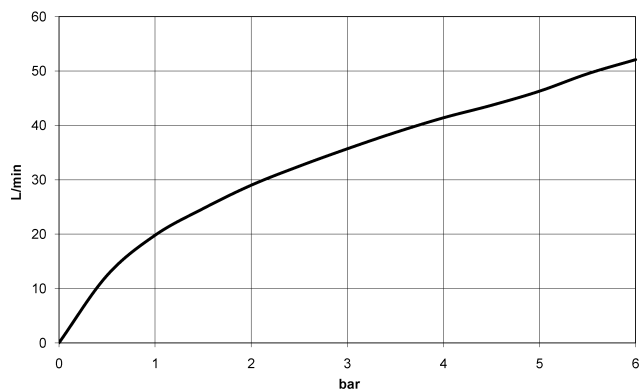

36 200 361

- Drehumstellung
- Rosette Ø 60 mm
- Porzellanplättchen NEUTRAL

	Bronze gebürstet	36 200 361-42
	Chrom	36 200 361-00
	Platin gebürstet	36 200 361-06
	Platin	36 200 361-08
	Messing (23kt Gold)	36 200 361-09
	Messing gebürstet (23kt Gold)	36 200 361-28
	Dark Platin gebürstet	36 200 361-99

36 200 361

mm [inches]

**Durchflussdiagramm**

**Codes & Standards**

DIN 4109

ISO 3822

Scottish Water  
Byelaws

UK Water Supply  
Regulations