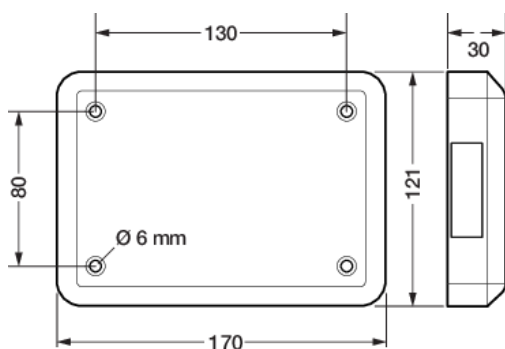

## Données techniques

Boîte de distribution Wieland gesis®, ON/OFF, P48 DALI-2

- Degré de protection: IP20
- : 30 mm x 170 mm x 121 mm
- Marquage: CE

## Dimensions