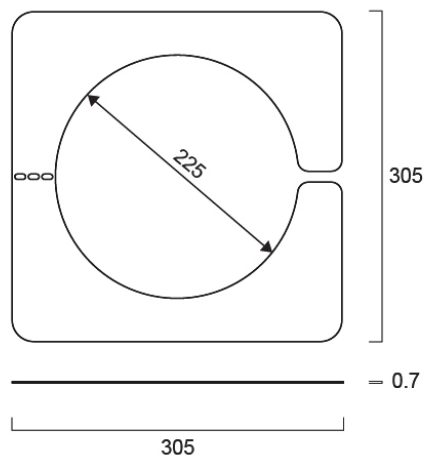

Plafondplaat 225

Artikelnummer 0038004

SYLVANIA

PRO

CE UK
CA

Plafondplaat 225

Technische gegevens

Afmetingen (mm)

Fotometrie

Plafondplaat 225

Artikelnummer 0038004

SYLVANIA

Algemene gegevens

Productnaam	Plafondplaat 225
Technologie	Non - Electrical Device
Type of accessory	Mounting plate
Behuizing	Staal
Algemene toepassing	Winkel, Horeca, Kantoor
ETIM klasse	EC002557
E-nummer FI	4279643
Garantie	3 jaar

Fysieke gegevens

Kleur behuizing	RAL 9005 - Jet black
Hoogte (mm)	0.7
Nominale diameter product (mm)	305
Gewicht (kg)	0.275

Verpakkingen

EAN code	5410288380049
Enkele lengte verpakking (cm)	30.5
Enkele breedte verpakking (cm)	30.5
Hoogte eenheidsverpakking (cm)	0.7
DUN14 (inner)	15410288380046
Eenheden per omdoos	30
Lengte omdoos (cm)	30.5
Breedte omdoos (cm)	30.5
Diepte omdoos (cm)	5.5