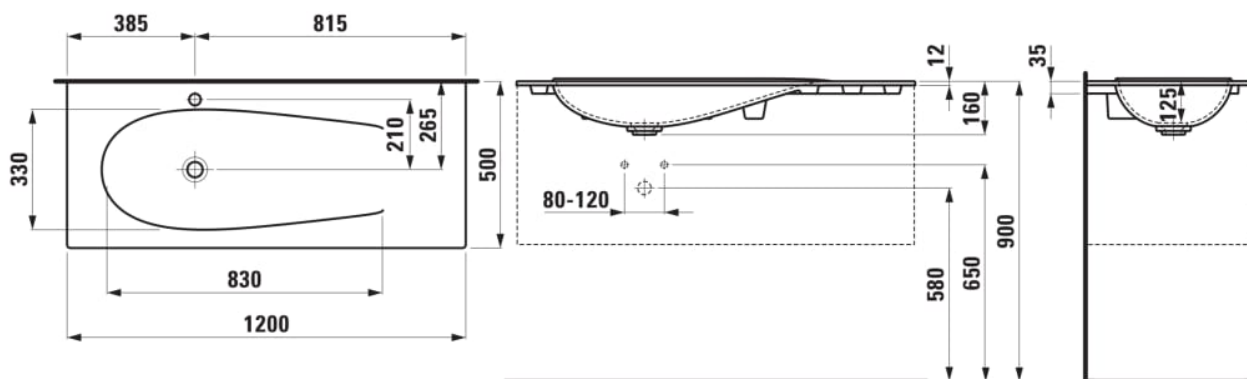

Commodity Code/Import Code Number for Foreign Trad : 69101000

Forme : Rectangulaire

Forme interne : Oval

Kit de fixations : Non inclus

Matériau : Saphirkeramik

Poids net / kg : 24,1

Position de la cuve : A gauche

Position de la tablette : A droite

Sans vidage

Tablette intégrée

Trou pour la robinetterie : Sans trou

Type d'installation : À poser sur meuble

Vidage : Inclus

DESSINS TECHNIQUES

COMPATIBLE AVEC

Lavabo à poser sur meuble, avec cache-bonde en céramique

H817979...1111

Meuble sous lavabo 1200, 1 tiroir, découpe siphon gauche, pour lavabo H817979

H430441097...1

Miroir avec cadre éclairé 1200, compatible avec le lavabo H817979 et le meuble H430441