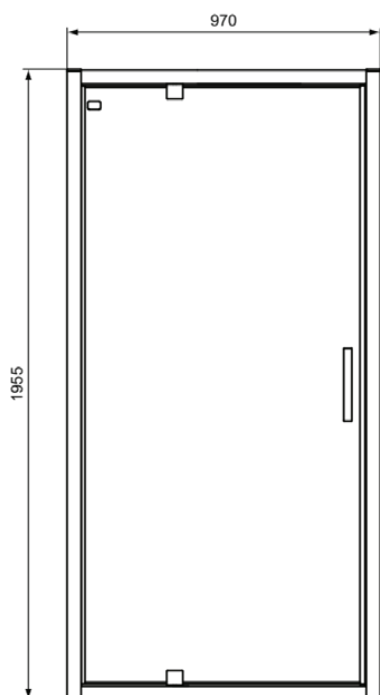

CONNECT 2

K9272EO

CONNECT 2 | Draaideur 970x62x1955 mm in glanzend zilver afwerking, 1 deur | Glasdikte (6mm), Horizontale aanpassing (25mm), IdealClean

Afbeelding & technische tekening

Algemene informatie

Productcategorie:	Douchewanden
Producttype:	Draaideur
Merk:	Ideal Standard
Collectie:	CONNECT 2
Colour:	EO - Glanzend Zilver
Afwerking van het oppervlak:	glanzend
Hoogte (mm):	1955
Breedte (mm):	970
Lengte / sprong (mm):	62
Bevestigingswijze:	Bevestigingsbouten
Nettogewicht (kg):	35.00
EAN-code:	8014140456117

Kenmerken

Glasdikte (6mm)

Horizontale aanpassing (25mm)

IdealClean

Downloads

- [Installation Guide](#)
- [Spare Parts List](#)

Productnormen & certificeringen

Normen:	EN 14428
Prestatieverklaring classificatie (DoP):	CA - IR - DA