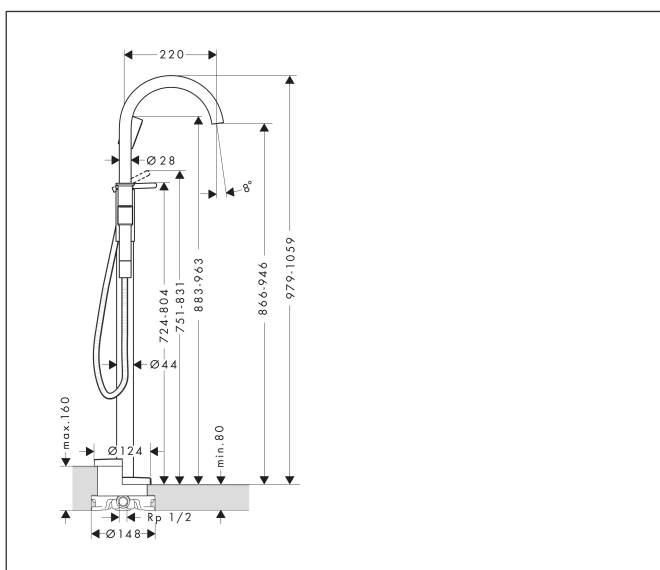

Merk	AXOR
Artikelnaam	<b>AXOR One</b> vrijstaande badmengkraan met handdouche
Art.nr.	48440340
Oppervlakte	Brushed Black Chrome
Netto prijs	3.234,02 EUR

## Kenmerken

- voorsprong uitloop 220 mm
- straalsoort mengkraan: normale straal
- straalsoort handdouche: PowderRain
- maximale doorstroomhoeveelheid bij 3 bar: 21,5 l/min
- keramisch kardoos
- temperatuurbegrenzing instelbaar
- omstelling met automatische reset
- aansluiting: inbouwdeel
- opbouwmontage

## Maat tekeningen