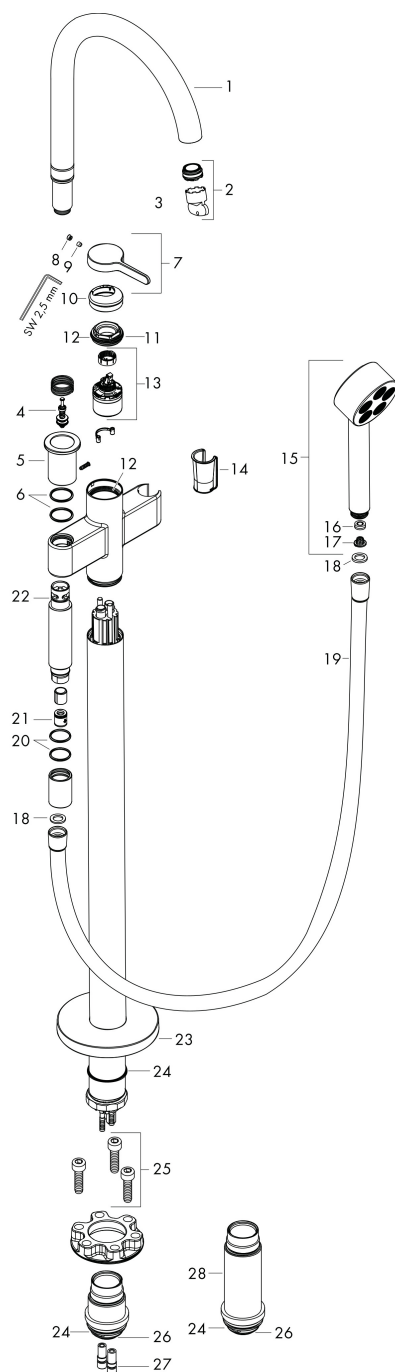

Merk AXOR
Artikelnaam **AXOR One** vrijstaande badmengkraan met handdouche
Art.nr. 48440340
Oppervlakte Brushed Black Chrome
Netto prijs 3.234,02 EUR

Explosietekening voor bouwjaar: >04/21

Merk	AXOR
Artikelnaam	AXOR One vrijstaande badmengkraan met handdouche
Art.nr.	48440340
Oppervlakte	Brushed Black Chrome
Netto prijs	3.234,02 EUR

Onderdelen voor bouwjaar: >04/21

Pos	Beschrijving	Art.nr.	Prijs
1	uitloop compl.	94017000	147,60
2	perlator M24x1 (30 l/min)	98998000	25,70
3	servicesleutel	95661000	4,80
4	omstelling	96297000	25,70
5	trekknop	94043340	221,40
6	O-ring 23x2	98398000	3,00
7	greep	94026340	78,00
8	inbusschroef M5x5	98446000	3,00
9	greepstop	94440610	3,00
10	rozet	94027340	30,60
11	moer	93995000	20,40
12	O-ring 35x1,5	92114000	4,80
13	kardoes compl.	93895000	40,60
14	gummi	92858000	4,80
15	Handdouche	48651340	197,56
16	doorstroombegrenzer (9 l/min)	95659000	7,70
17	zeef	92672000	4,80
18	dichting	98058000	3,00
19	doucheslang Isiflex'B 1,25 m	28272340	45,30
20	O-Ring 22x2	98185000	3,00
21	terugslagklepset DW 15	94074000	12,70
22	rozet	94038340	117,60
23	O-ring 44x2,5	98162000	3,00
24	cilinderkopschroef M10x35	97670000	12,70
25	O-ring 29x3	98371000	4,80
26	O-ring 7x2	98419000	3,00
27	verlengset 60 mm	93882000	227,60
a	Basisset	10452180	566,89