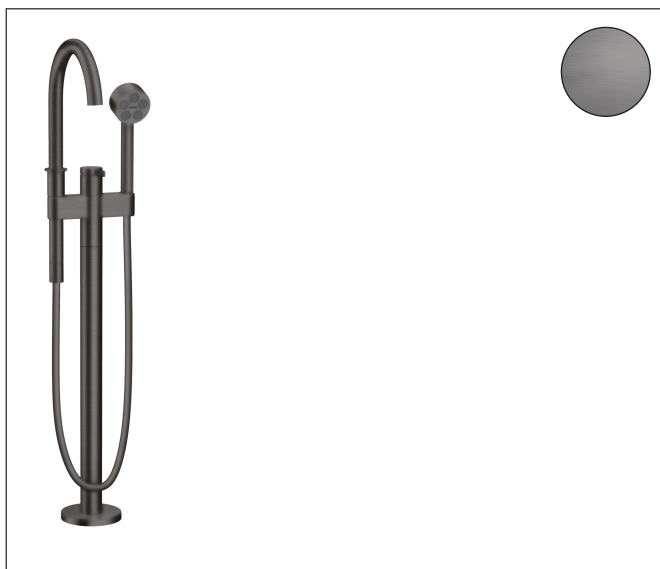

Merk	AXOR
Artikelnaam	<b>AXOR One</b> vrijstaande badmengkraan met handdouche
Art.nr.	48440340
Oppervlakte	Brushed Black Chrome
Netto prijs	3.234,02 EUR

## Product foto

## Kenmerken

- voorsprong uitloop 220 mm
- straalsoort mengkraan: normale straal
- straalsoort handdouche: PowderRain
- maximale doorstroomhoeveelheid bij 3 bar: 21,5 l/min
- keramisch kardoos
- temperatuurbegrenzing instelbaar
- omstelling met automatische reset
- aansluiting: inbouwdeel
- opbouwmontage