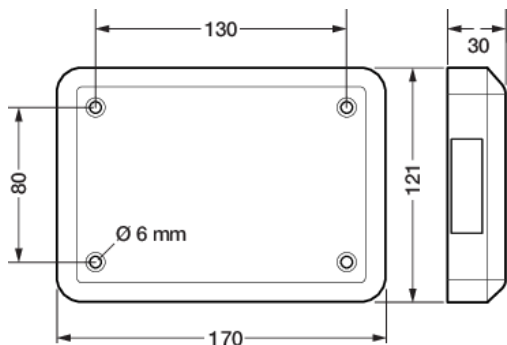

Wieland gesis® verdeeldoos, AAN/UIT, P48 DALI-2

353-70812

4 jaar
garantie

Deze verdeelkast ondersteunt sturing van niet-dimbare verlichtingsarmaturen. Je kunt de kast gebruiken in combinatie met P48 DALI-2-master detectoren met twee Wieland gesis®-kabels en connectoren. Breid je installatie uit met verdeelkast 353-70804 om de stroomverdeling naar de DALI-verlichtingsarmaturen over twee vermogensschakelaars te verdelen en zo een hogere stroomzekerheid te garanderen. Externe connectoren voor 230V-voedingen, 230V-drukknoppen en HVAC-systemen zijn inbegrepen. Elke connector is uniek, wat helpt om fouten tijdens de installatie te vermijden, verbindingen nauwkeuriger te maken en tijd te besparen.

Afwerkingskleur: zwart

Technische kenmerken

Wieland gesis® verdeeldoos, AAN/UIT, P48 DALI-2

- Beschermingsgraad: IP20
- : 30 mm x 170 mm x 121 mm
- Markering: CE

Afmetingen

Aansluitschema