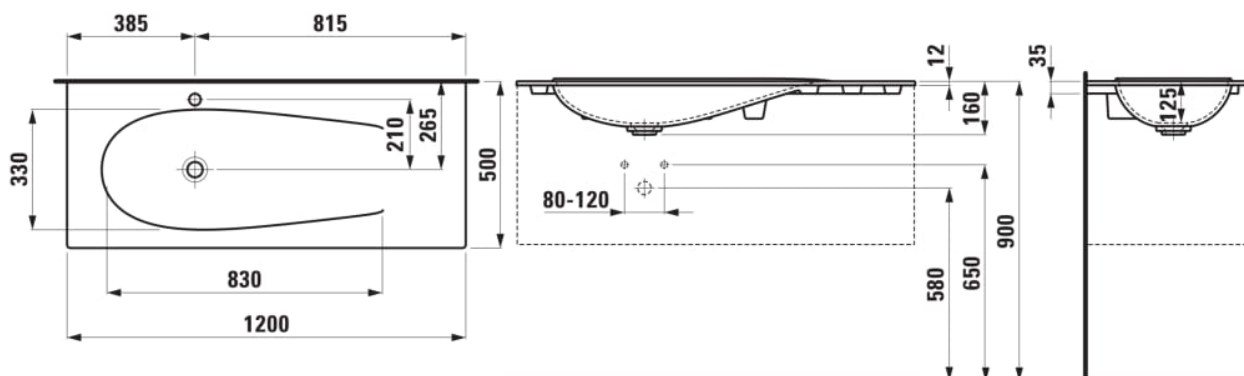

ILBAGNOALESSI

Lavabo mural ou à poser sur meuble, avec trop-plein caché, avec cache-bonde en céramique

COULEUR ET FINITION

757 Blanc mat

OPTIONS

104 - avec 1 trou pour la robinetterie

Asymétrique

Bonde et bouchon : Inclus

Commodity Code/Import Code Number for Foreign Trad : 69101000

Forme : Rectangulaire

Forme interne : Oval

Kit de fixations : Non inclus

Matériau : Saphirkeramik

Poids net / kg : 24,1

Position de la cuve : A gauche

Position de la tablette : A droite

Tablette intégrée

Trou pour la robinetterie : 1 trou au centre

Type d'installation : À poser sur meuble

Vidage : Inclus

DESSINS TECHNIQUES

COMPATIBLE AVEC

Meuble sous lavabo 1200,
1 tiroir, découpe siphon
gauche, pour lavabo
H817979