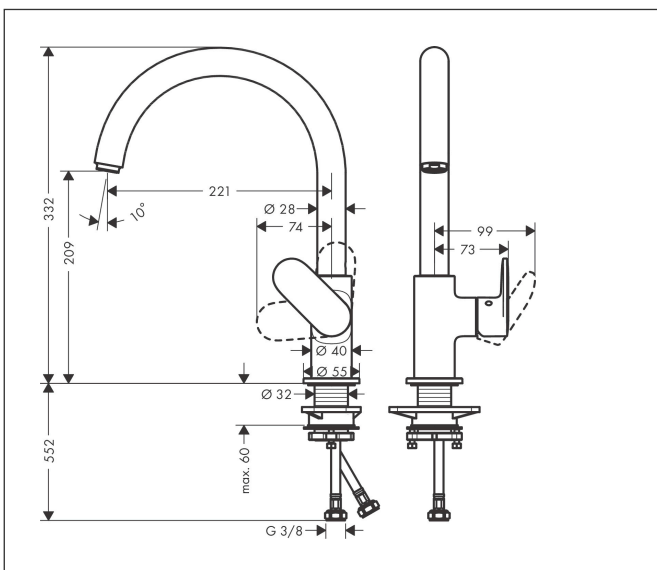

## Maat tekeningen

## Kenmerken

- draaibereik 120° of 360°, instelbaar in 2 standen
- normale straal
- maximale doorstroomhoeveelheid bij 3 bar: 11,1 l/min
- keramisch kardoes
- eenvoudige montage dankzij de G 3/8 flexibele aansluitslangen