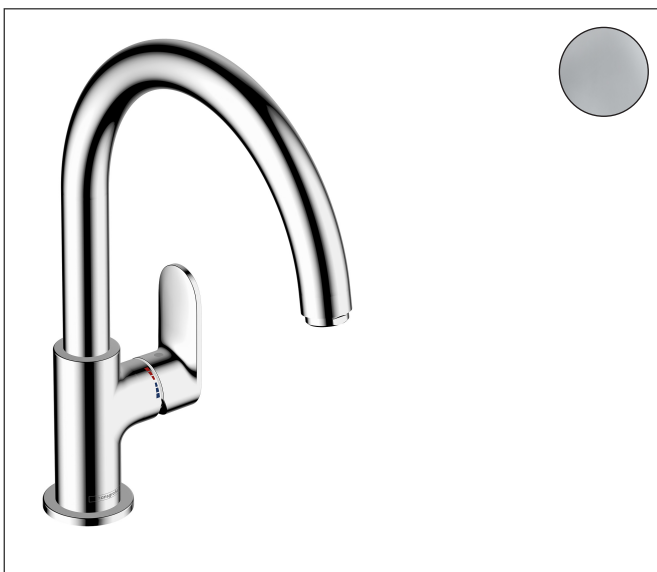

Merk	hansgrohe
Artikelnaam	<b>Vernis Blend M35</b> ééngreeps keukenmengkraan 210 ljet met draaibare uitloop
Art.nr.	71870000
Oppervlakte	chrom
Netto prijs	161,35 EUR

## Product foto

## Kenmerken

- draaibereik 120° of 360°, instelbaar in 2 standen
- normale straal
- maximale doorstroomhoeveelheid bij 3 bar: 11,1 l/min
- keramisch kardoes
- eenvoudige montage dankzij de G 3/8 flexibele aansluitslangen