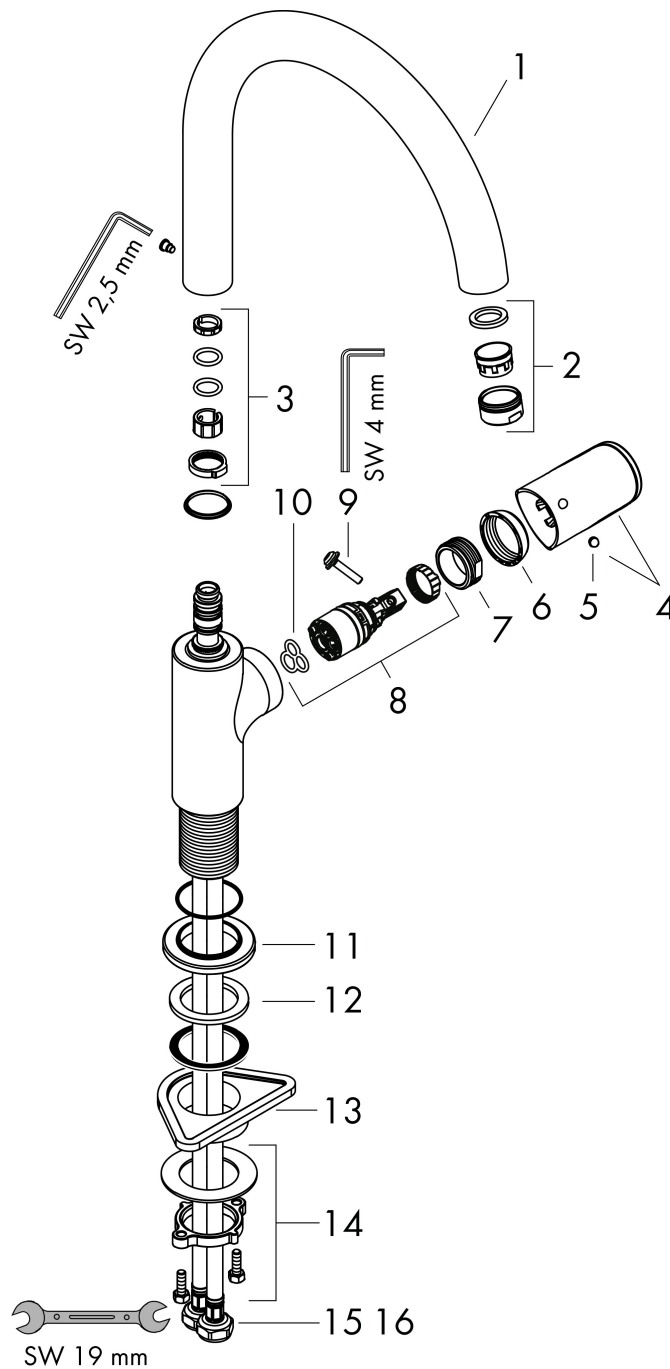

Merk	hansgrohe
Artikelnaam	Vernis Blend M35 ééngreeps keukenmengkraan 210 ljet met draaibare uitloop
Art.nr.	71870000
Oppervlakte	chrom
Netto prijs	161,35 EUR

Explosietekening voor bouwjaar: >04/21