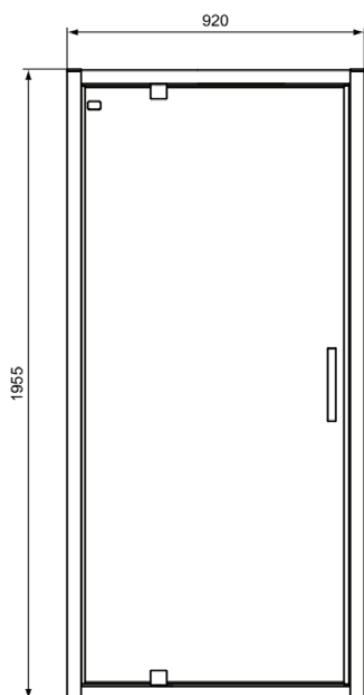

CONNECT 2

K9271EO

CONNECT 2 | Draaideur 920x62x1955 mm in glanzend zilver afwerking, 1 deur | Glasdikte (6mm), Horizontale aanpassing (25mm), Click & Clean, IdealClean

Afbeelding & technische tekening

Algemene informatie

Productcategorie:	Douchewanden
Producttype:	Draaideur
Merk:	Ideal Standard
Collectie:	CONNECT 2
Colour:	EO - Glanzend Zilver
Afwerking van het oppervlak:	glanzend
Hoogte (mm):	1955
Breedte (mm):	920
Lengte / sprong (mm):	62
Bevestigingswijze:	Bevestigingsbouten
Nettogewicht (kg):	33.00
EAN-code:	8014140456100

Kenmerken

	Glasdikte (6mm)		Horizontale aanpassing (25mm)
	Click & Clean		IdealClean

Downloads

- [Installation Guide](#)
- [Spare Parts List](#)

Productnormen & certificeringen

Normen:	EN 14428
Prestatieverklaring classificatie (DoP):	CA - IR - DA