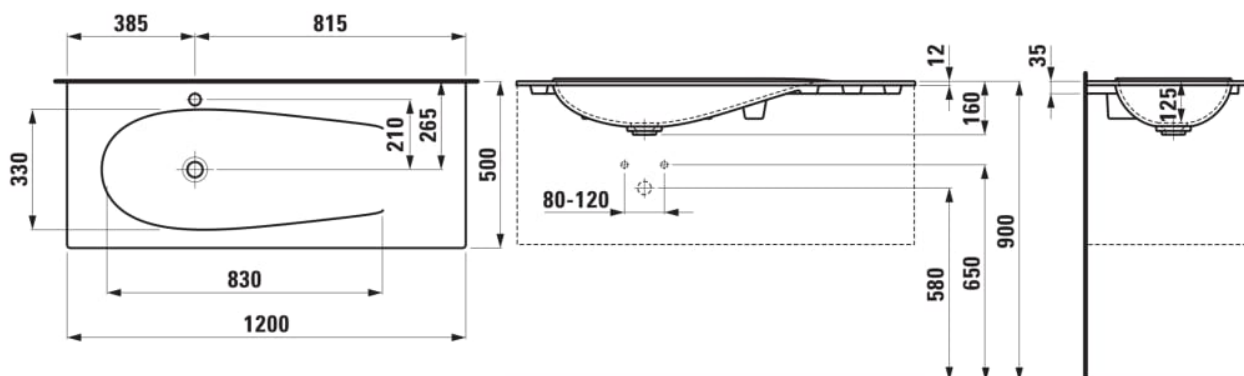

Commodity Code/Import Code Number for Foreign Trad : 69101000

Forme : Rectangulaire

Forme interne : Oval

Kit de fixations : Non inclus

Matériau : Saphirkeramik

Poids net / kg : 24,1

Position de la cuve : A gauche

Position de la tablette : A droite

Sans vidage

Tablette intégrée

Trou pour la robinetterie : Sans trou

Type d'installation : À poser sur meuble

Vidage : Inclus

DESSINS TECHNIQUES

COMPATIBLE AVEC

Lavabo à poser sur meuble, avec cache-bonde en céramique

H817979...1111

Meuble sous lavabo 1200, 1 tiroir, découpe siphon gauche, pour lavabo H817979

H430441097...1

Miroir avec cadre éclairé 1200, compatible avec le lavabo H817979 et le meuble H430441