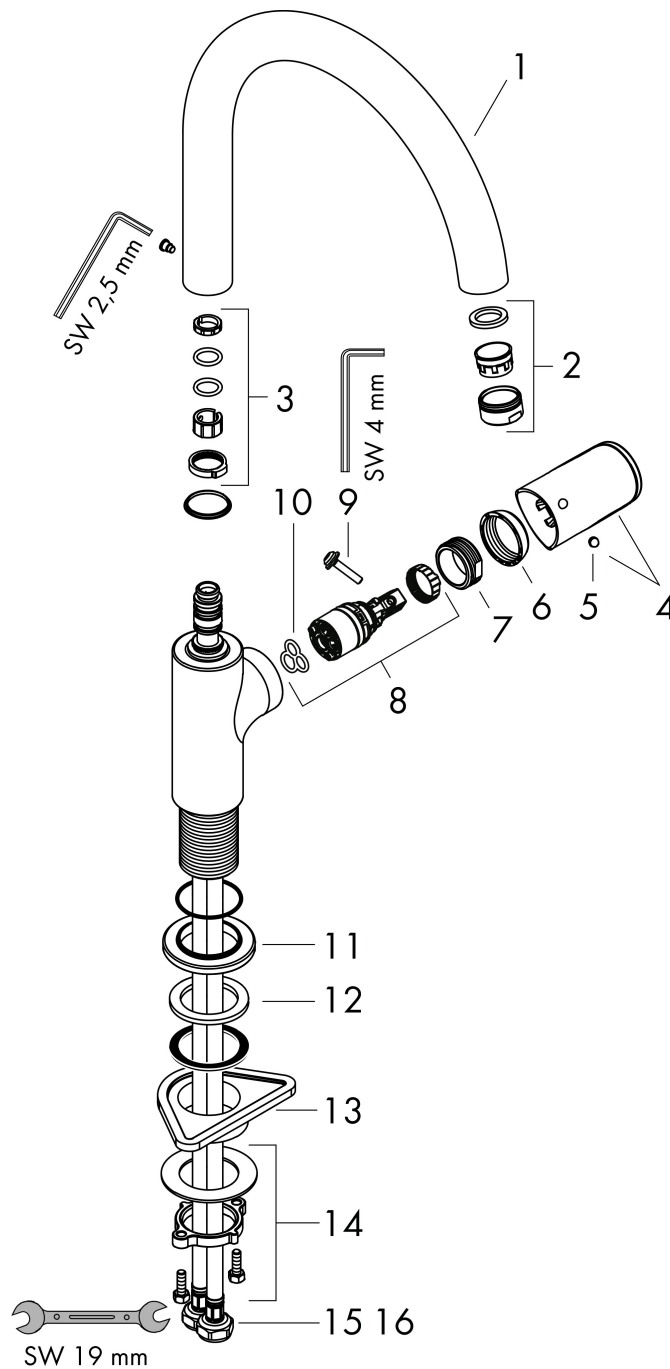

Merk	hansgrohe
Artikelnaam	Vernis Blend M35 ééngreeps keukenmengkraan 210 ljet met draaibare uitloop
Art.nr.	71870670
Oppervlakte	mat zwart
Netto prijs	225,84 EUR

Explosietekening voor bouwjaar: >04/21