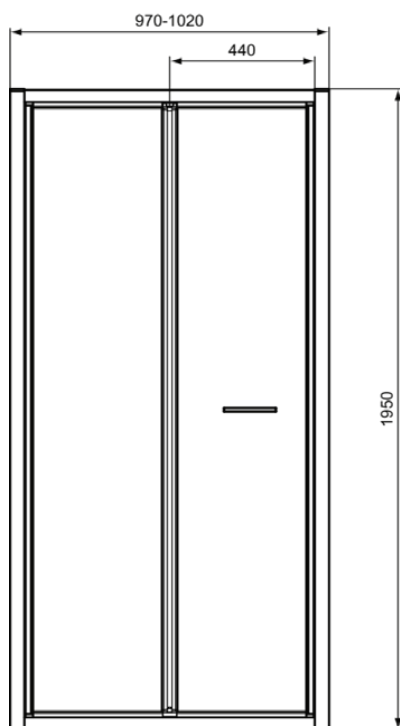

CONNECT 2

K9289EO

CONNECT 2 | Vouwdeur bi-fold 970x70x1950 mm in glanzend zilver afwerking, 2 deuren | Glasdikte (6mm), Horizontale aanpassing (25mm), IdealClean

Afbeelding & technische tekening

Algemene informatie

Productcategorie:	Douchewanden
Producttype:	Vouwdeur bi-fold
Merk:	Ideal Standard
Collectie:	CONNECT 2
Colour:	EO - Glanzend Zilver
Afwerking van het oppervlak:	glanzend
Hoogte (mm):	1950
Breedte (mm):	970
Lengte / sprong (mm):	70
Bevestigingswijze:	Bevestigingsbouten
Nettogewicht (kg):	36.00
EAN-code:	8014140456278

Kenmerken

Glasdikte (6mm)

Horizontale aanpassing (25mm)

IdealClean

Downloads

- [Installation Guide](#)
- [Spare Parts List](#)

Productnormen & certificeringen

Normen:	EN 14428
Prestatieverklaring classificatie (DoP):	CA - IR - DA