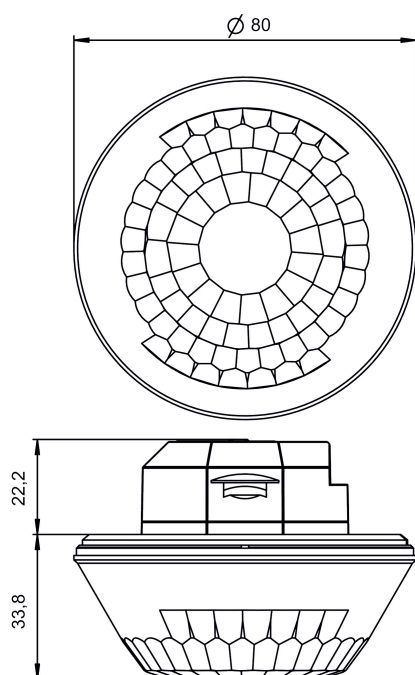

Maattekeningen

Technische wijzigingen en drukfouten voorbehouden

nadere informatie op: www.theben-nederland.nl/producten/1039072

De belastingsgegevens worden bepaald met voorbeeldige geselecteerde lichtbronnen en zijn daarom typische gegevens vanwege het grote aantal beschikbare producten.

16-9-2025
Pagina 2 van 3