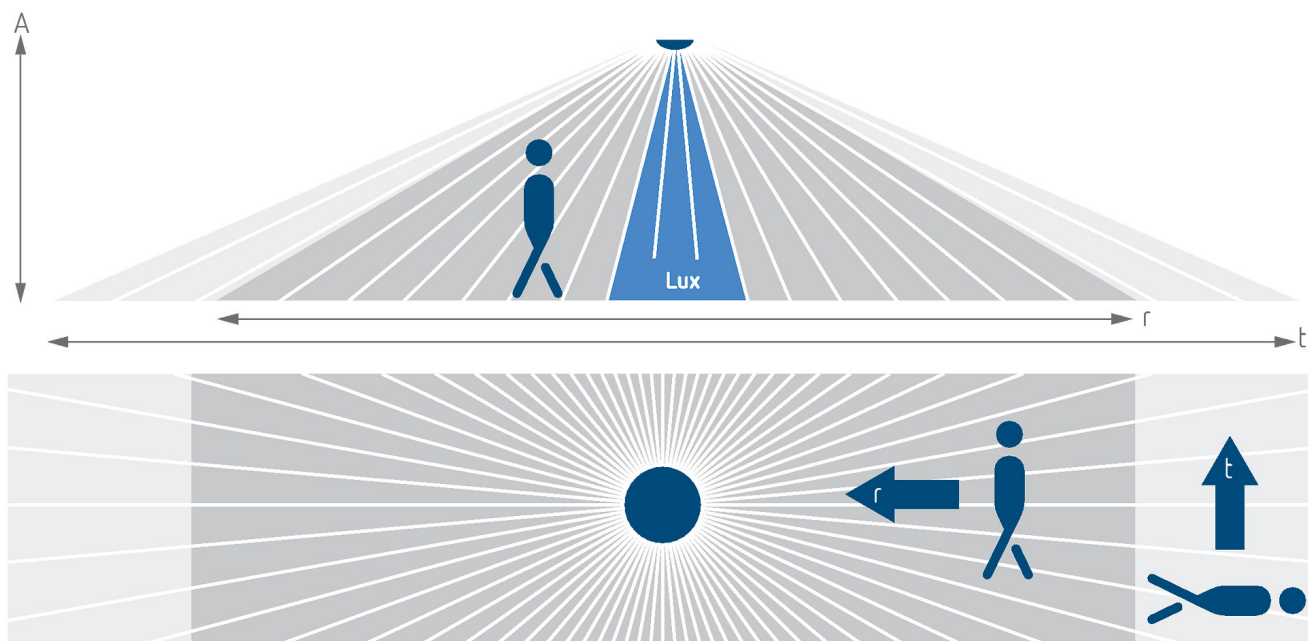

# LUXA 103 S360-28 KNX UP WH

Artikelnr.: 1039072

theben

Detectiebereik voor planningstoepassingen bij een temperatuur van 21 °C

Montagehöhe (A)	Quer gehend (T)	Frontal gehend (R)	
2,5 m	140 m <sup>2</sup>   28 m x 5 m	70 m <sup>2</sup>   14 m x 5 m	
3 m	140 m <sup>2</sup>   28 m x 5 m	70 m <sup>2</sup>   14 m x 5 m	
3,5 m	104 m <sup>2</sup>   26 m x 4 m	60 m <sup>2</sup>   12 m x 5 m	