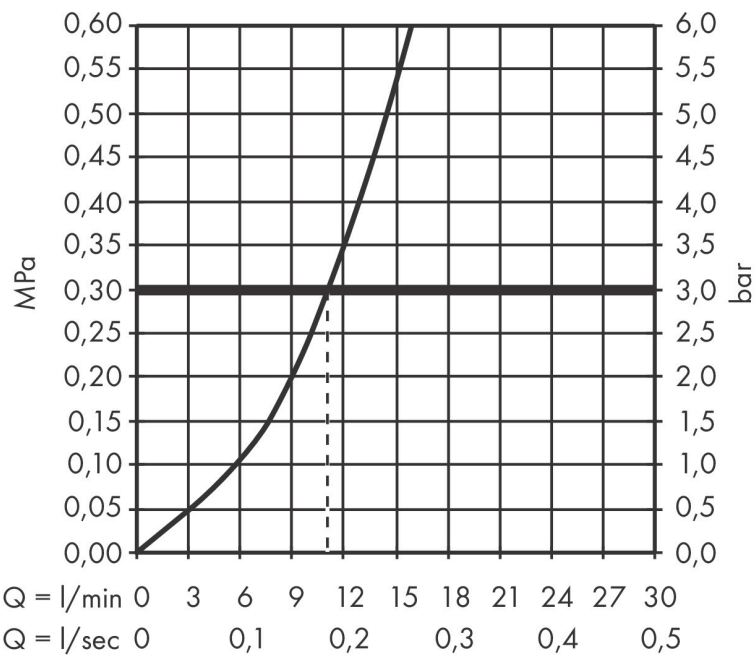

Merk	hansgrohe
Artikelnaam	Vernis Shape M35 ééngreeps keukenmengkraan met draaibare uitloop
Art.nr.	71871000
Oppervlakte	chrom
Netto prijs	192,48 EUR

Product foto

Maat tekeningen

Kenmerken

- draaibereik 120° of 360°, instelbaar in 2 standen
- normale straal
- maximale doorstroomhoeveelheid bij 3 bar: 11,1 l/min
- keramisch kardoes
- eenvoudige montage dankzij de G 3/8 flexibele aansluitlangen

Technologie

Straalsoorten

Certificaat

Merk hansgrohe
 Artikelnaam **Vernis Shape M35** ééngreeps keukenmengkraan met draaibare uitloop
 Art.nr. 71871000
 Oppervlakte chroom
 Netto prijs 192,48 EUR

Stroomschema

Merk	hansgrohe
Artikelnaam	Vernis Shape M35 ééngreeps keukenmengkraan met draaibare uitloop
Art.nr.	71871000
Oppervlakte	chrom
Netto prijs	192,48 EUR

Explosietekening voor bouwjaar: >04/21

Merk	hansgrohe
Artikelnaam	Vernis Shape M35 ééngreeps keukenmengkraan met draaibare uitloop
Art.nr.	71871000
Oppervlakte	chrom
Netto prijs	192,48 EUR