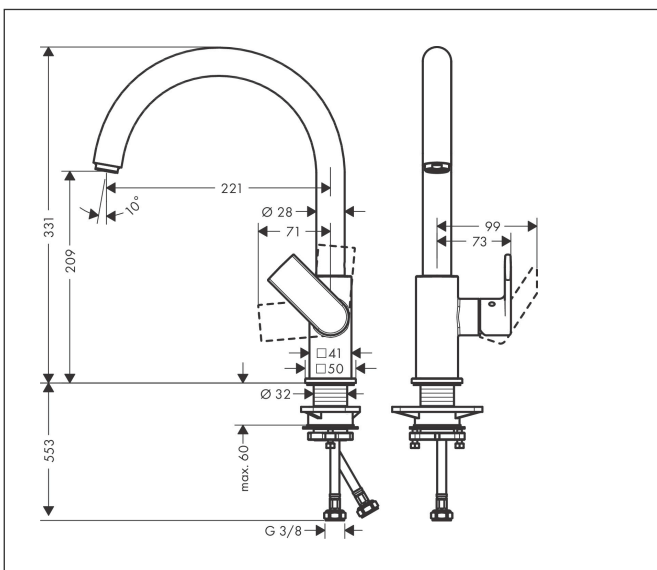

Merk	hansgrohe
Artikelnaam	Vernis Shape M35 ééngreeps keukenmengkraan met draaibare uitloop
Art.nr.	71871000
Oppervlakte	chrom
Netto prijs	192,48 EUR

Product foto

Maat tekeningen

Kenmerken

- draaibereik 120° of 360°, instelbaar in 2 standen
- normale straal
- maximale doorstroomhoeveelheid bij 3 bar: 11,1 l/min
- keramisch kardoes
- eenvoudige montage dankzij de G 3/8 flexibele aansluitlangen

Technologie

Straalsoorten

Certificaat

Merk hansgrohe
 Artikelnaam **Vernis Shape M35** ééngreeps keukenmengkraan met draaibare uitloop
 Art.nr. 71871000
 Oppervlakte chroom
 Netto prijs 192,48 EUR

Stroomschema

Merk	hansgrohe
Artikelnaam	Vernis Shape M35 ééngreeps keukenmengkraan met draaibare uitloop
Art.nr.	71871000
Oppervlakte	chrom
Netto prijs	192,48 EUR

Explosietekening voor bouwjaar: >04/21

Merk	hansgrohe
Artikelnaam	Vernis Shape M35 ééngreeps keukenmengkraan met draaibare uitloop
Art.nr.	71871000
Oppervlakte	chrom
Netto prijs	192,48 EUR

Onderdelen voor bouwjaar: >04/21

Pos	Beschrijving	Art.nr.	Prijs
1	uitloop compl.	93880000	81,54
2	perlator M24x1	93881000	8,01
3	dichtingsset	93689000	3,12
4	greep	93695000	
5	greepstop	96338000	3,12
6	afdekkap	93692000	
7	moer	93693000	
8	kardoes compl.	97685000	54,08
9	borgschroef	95140000	4,99
10	dichting	98865000	26,73
11	rozet	93954000	17,26
12	dichting	93687000	3,12
13	bevestigingsmateriaal	97523000	4,99
14	schachtbevestigingsset compl. (Ø 32)	13961000	21,22
15	aansluitslang 600 mm M8x0,75 G3/8	96510000	21,22
16	O-ring 6,6x1,6	93019000	3,12