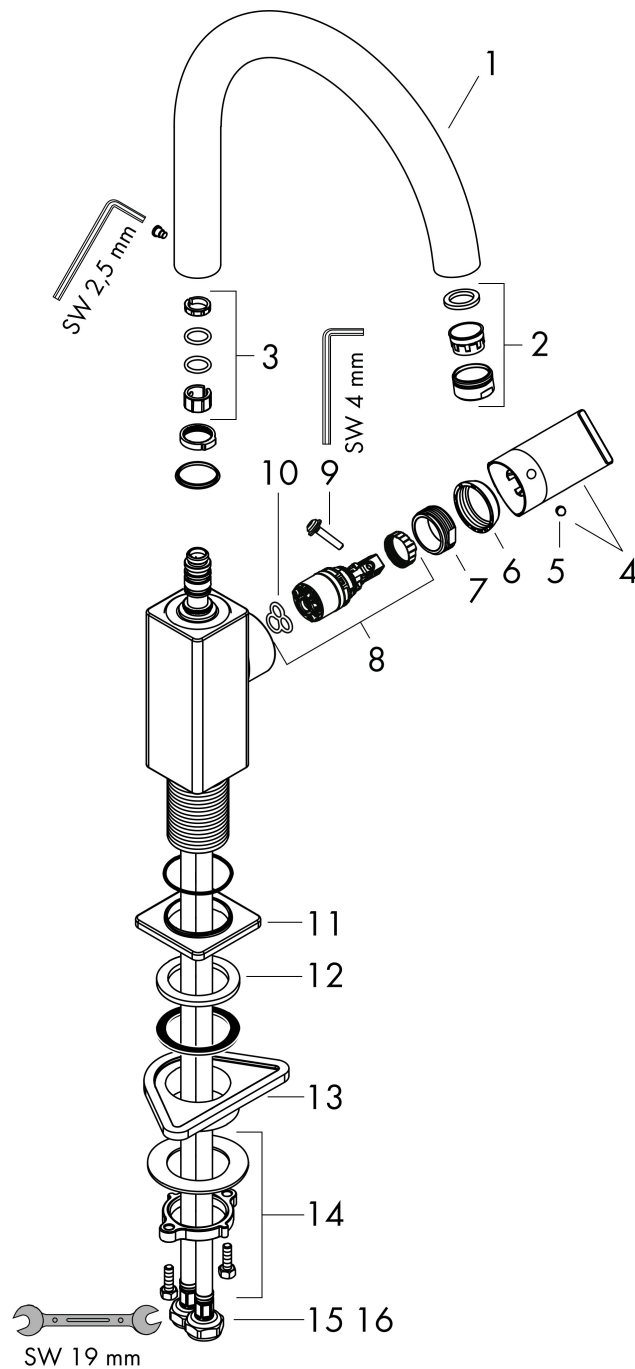

Merk	hansgrohe
Artikelnaam	Vernis Shape M35 ééngreeps keukenmengkraan met draaibare uitloop
Art.nr.	71871000
Oppervlakte	chrom
Netto prijs	192,48 EUR

Product foto

Maat tekeningen

Kenmerken

- draaibereik 120° of 360°, instelbaar in 2 standen
- normale straal
- maximale doorstroomhoeveelheid bij 3 bar: 11,1 l/min
- keramisch kardoes
- eenvoudige montage dankzij de G 3/8 flexibele aansluitlangen

Technologie

Straalsoorten

Certificaat

Merk hansgrohe
 Artikelnaam **Vernis Shape M35** ééngreeps keukenmengkraan met draaibare uitloop
 Art.nr. 71871000
 Oppervlakte chroom
 Netto prijs 192,48 EUR

Stroomschema

Merk	hansgrohe
Artikelnaam	Vernis Shape M35 ééngreeps keukenmengkraan met draaibare uitloop
Art.nr.	71871000
Oppervlakte	chrom
Netto prijs	192,48 EUR

Explosietekening voor bouwjaar: >04/21

Merk	hansgrohe
Artikelnaam	Vernis Shape M35 ééngreeps keukenmengkraan met draaibare uitloop
Art.nr.	71871000
Oppervlakte	chrom
Netto prijs	192,48 EUR

Onderdelen voor bouwjaar: >04/21

Pos	Beschrijving	Art.nr.	Prijs
1	uitloop compl.	93880000	81,54
2	perlator M24x1	93881000	8,01
3	dichtingsset	93689000	3,12
4	greep	93695000	
5	greepstop	96338000	3,12
6	afdekkap	93692000	
7	moer	93693000	
8	kardoes compl.	97685000	54,08
9	borgschroef	95140000	4,99
10	dichting	98865000	26,73
11	rozet	93954000	17,26
12	dichting	93687000	3,12
13	bevestigingsmateriaal	97523000	4,99
14	schachtbevestigingsset compl. (Ø 32)	13961000	21,22
15	aansluitslang 600 mm M8x0,75 G3/8	96510000	21,22
16	O-ring 6,6x1,6	93019000	3,12