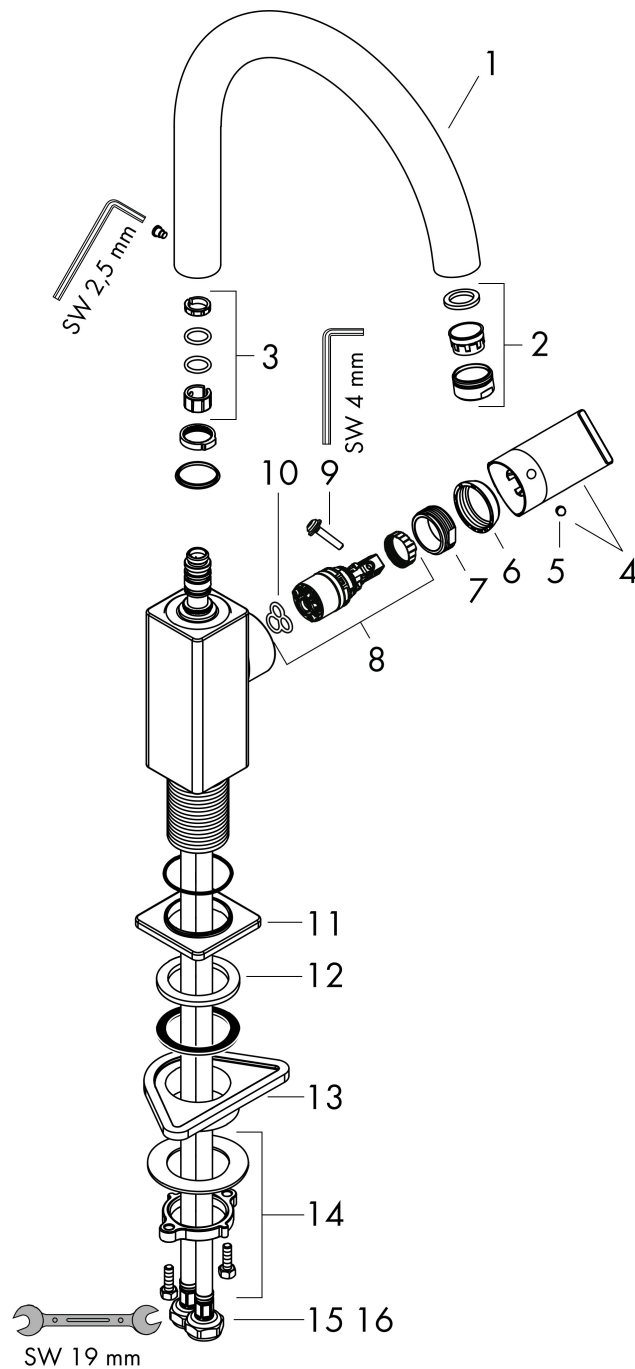

Product foto

Maat tekeningen

Kenmerken

- draaibereik 120° of 360°, instelbaar in 2 standen
- normale straal
- maximale doorstroomhoeveelheid bij 3 bar: 11,1 l/min
- keramisch kardoes
- eenvoudige montage dankzij de G 3/8 flexibele aansluitslangen

Technologie

Straalsoorten

Certificaat

Merk hansgrohe
 Artikelnaam **Vernis Shape M35** ééngreeps keukenmengkraan met draaibare uitloop
 Art.nr. 71871670
 Oppervlakte mat zwart
 Netto prijs 269,54 EUR

Stroomschema

Explosietekening voor bouwjaar: >04/21

Merk hansgrohe
 Artikelnaam **Vernis Shape M35** ééngreeps keukenmengkraan met draaibare uitloop
 Art.nr. 71871670
 Oppervlakte mat zwart
 Netto prijs 269,54 EUR

Onderdelen voor bouwjaar: >04/21

| Pos | Beschrijving | Art.nr. | Prijs |
|-----|--------------------------------------|----------|-------|
| 1 | uitloop compl. | 93880670 | |
| 2 | perlator M24x1 | 93881670 | 12,06 |
| 3 | dichtingsset | 93689000 | 3,12 |
| 4 | greep | 93695670 | |
| 5 | greepstop | 96338000 | 3,12 |
| 6 | afdekkap | 93692000 | |
| 7 | moer | 93693000 | |
| 8 | kardoes compl. | 97685000 | 54,08 |
| 9 | borgschroef | 95140000 | 4,99 |
| 10 | dichting | 98865000 | 26,73 |
| 11 | rozet | 93954670 | 25,90 |
| 12 | dichting | 93687000 | 3,12 |
| 13 | bevestigingsmateriaal | 97523000 | 4,99 |
| 14 | schachtbevestigingsset compl. (Ø 32) | 13961000 | 21,22 |
| 15 | aansluitslang 600 mm M8x0,75 G3/8 | 96510000 | 21,22 |
| 16 | O-ring 6,6x1,6 | 93019000 | 3,12 |