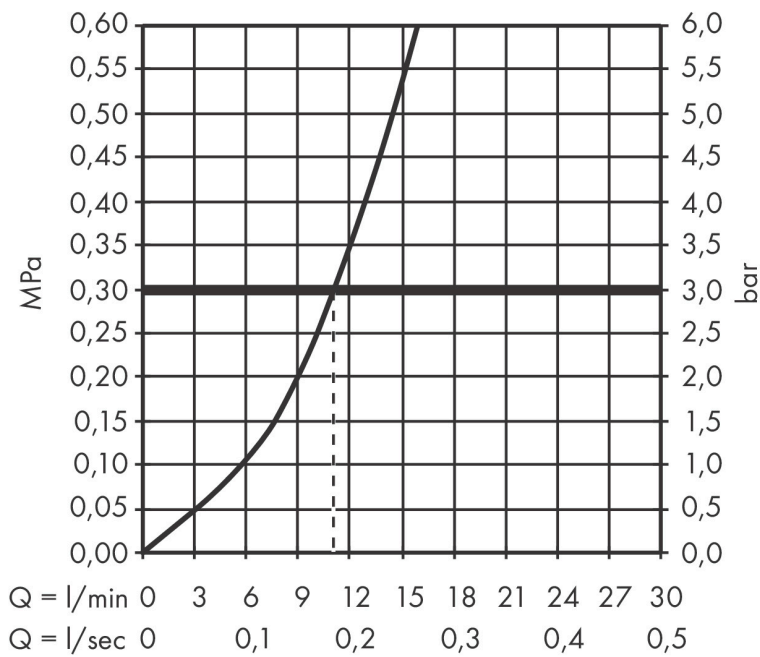

Product foto

Maat tekeningen

Kenmerken

- draaibereik 120° of 360°, instelbaar in 2 standen
- normale straal
- maximale doorstroomhoeveelheid bij 3 bar: 11,1 l/min
- keramisch kardoes
- eenvoudige montage dankzij de G 3/8 flexibele aansluitslangen

Technologie

Straalsoorten

Certificaat

Merk hansgrohe
 Artikelnaam **Vernis Shape M35** ééngreeps keukenmengkraan met draaibare uitloop
 Art.nr. 71871670
 Oppervlakte mat zwart
 Netto prijs 269,54 EUR

Stroomschema