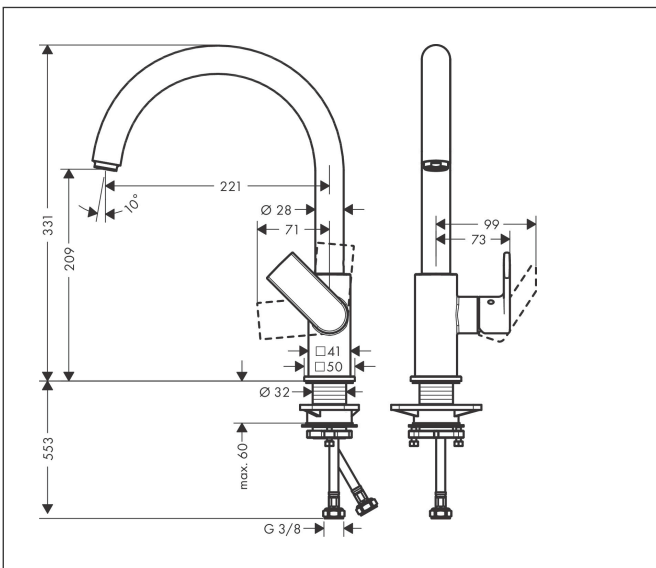

| | |
|-------------|---|
| Merk | hansgrohe |
| Artikelnaam | Vernis Shape M35 ééngreeps keukenmengkraan met draaibare uitloop |
| Art.nr. | 71871670 |
| Oppervlakte | mat zwart |
| Netto prijs | 269,54 EUR |

Product foto

Maat tekeningen

Kenmerken

- draaibereik 120° of 360°, instelbaar in 2 standen
- normale straal
- maximale doorstroomhoeveelheid bij 3 bar: 11,1 l/min
- keramisch kardoes
- eenvoudige montage dankzij de G 3/8 flexibele aansluitslangen

Technologie

Straalsoorten

Certificaat

Merk hansgrohe
 Artikelnaam **Vernis Shape M35** ééngreeps keukenmengkraan met draaibare uitloop
 Art.nr. 71871670
 Oppervlakte mat zwart
 Netto prijs 269,54 EUR

Stroomschema

Explosietekening voor bouwjaar: >04/21

Merk hansgrohe
 Artikelnaam **Vernis Shape M35** ééngreeps keukenmengkraan met draaibare uitloop
 Art.nr. 71871670
 Oppervlakte mat zwart
 Netto prijs 269,54 EUR

Onderdelen voor bouwjaar: >04/21