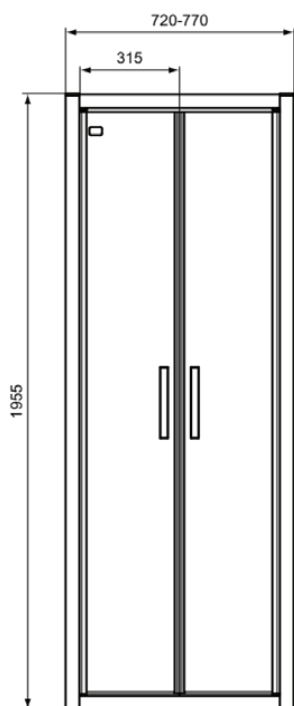

CONNECT 2

K9291EO

CONNECT 2 | Klapdeur 720x62x1955 mm in glanzend zilver afwerking, 2 deuren | Glasdikte (6mm), Horizontale aanpassing (25mm), IdealClean

Afbeelding & technische tekening

Algemene informatie

Productcategorie:	Douchewanden
Producttype:	Klapdeur
Merk:	Ideal Standard
Collectie:	CONNECT 2
Colour:	EO - Glanzend Zilver
Afwerking van het oppervlak:	glanzend
Hoogte (mm):	1955
Breedte (mm):	720
Lengte / sprong (mm):	62
Bevestigingswijze:	Bevestigingsbouten
Nettogewicht (kg):	26.00
EAN-code:	8014140456292

Kenmerken

Glasdikte (6mm)

Horizontale aanpassing (25mm)

IdealClean

Downloads

- [Installation Guide](#)
- [Spare Parts List](#)

Productnormen & certificeringen

Normen:	EN 14428
Prestatieverklaring classificatie (DoP):	CA - IR - DA