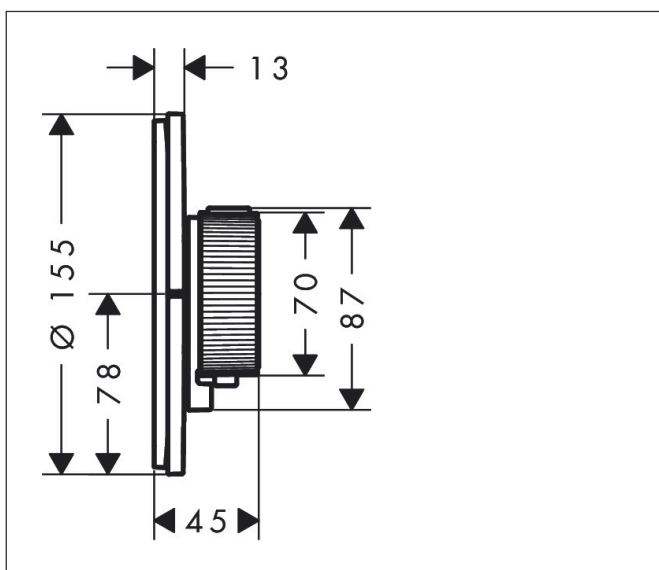

| | |
|-------------|---|
| Merk | AXOR |
| Artikelnaam | AXOR ShowerSelect ID inbouw thermostaat rond voor 2 douchefuncties |
| Art.nr. | 36750140 |
| Oppervlakte | Brushed Bronze |
| Netto prijs | 1.304,89 EUR |

Product foto

Maat tekeningen

Kenmerken

- gelijktijdig gebruik van verschillende functies
- comfortabel in-/uitschakelen van douches met grote Select-knop, nauwkeurige temperatuurbediening dankzij verticale greepstructuur van de thermostaatgreep
- waterhoeveelheidsregeling met stop-functie
- thermostaatkardoes, start-/stopkraan
- maximale doorstroomhoeveelheid bij 1 bar: 12,7 l/min
- maximale doorstroomhoeveelheid bij 3 bar: 22,1 l/min
- doorstroomhoeveelheid bovenste uitloop: 20 l/min
- waterdoorstroom onderuitgang: 20 l/min
- vlak rozet voor meer ruimte in de douche
- rozet kan worden uitgelijnd met +/- 3°
- eenvoudige installatie dankzij voorgemonteerd functieblok
- grepen altijd op dezelfde hoogte ongeacht de installatiediepte van het inbouwdeel
- Veiligheidsblokkering bij 40°C
- temperatuurbegrenzing instelbaar
- de thermostaat biedt de mogelijkheid tot thermische desinfectie
- materiaal knop: metaal
- materiaal grepen: metaal
- aansluiting: inbouwdeel iBox universal 2 (# 01400180)
- Select-knoppen worden geleverd met gelaserde symbolen (Rain groot en handdouche)

Technologie

Merk AXOR
Artikelnaam **AXOR ShowerSelect ID** inbouw thermostaat rond voor 2 douchefuncties
Art.nr. 36750140
Oppervlakte Brushed Bronze
Netto prijs 1.304,89 EUR

Benodigde onderdelen

| Product foto | Artikelnaam | Art.nr. | Prijs |
|---|---------------------------------------|----------|--------|
|  | AXOR AXOR iBox universal 2 Inbouwdeel | 01400180 | 125,00 |

Explosietekening voor bouwjaar: >04/24

| | |
|-------------|---|
| Merk | AXOR |
| Artikelnaam | AXOR ShowerSelect ID inbouw thermostaat rond voor 2 douchefuncties |
| Art.nr. | 36750140 |
| Oppervlakte | Brushed Bronze |
| Netto prijs | 1.304,89 EUR |