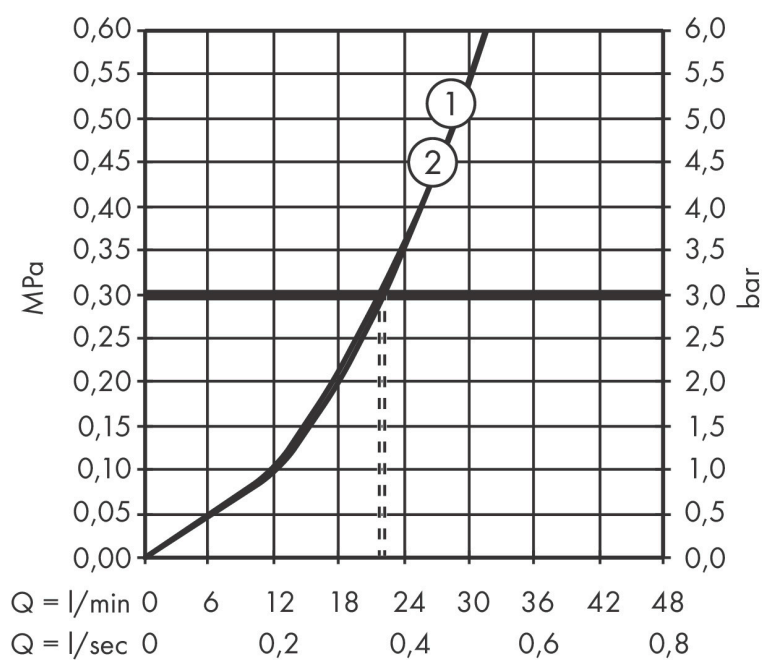

Product foto

Maat tekeningen

Kenmerken

- gelijktijdig gebruik van verschillende functies
- comfortabel in-/uitschakelen van douches met grote Select-knop, nauwkeurige temperatuurbediening dankzij verticale greepstructuur van de thermostaatgreep
- waterhoeveelheidsregeling met stop-functie
- thermostaatkardoes, start-/stopkraan
- maximale doorstroomhoeveelheid bij 1 bar: 12,7 l/min
- maximale doorstroomhoeveelheid bij 3 bar: 22,1 l/min
- doorstroomhoeveelheid bovenste uitloop: 20 l/min
- waterdoorstroom onderuitgang: 20 l/min
- vlak rozet voor meer ruimte in de douche
- rozet kan worden uitgelijnd met +/- 3°
- eenvoudige installatie dankzij voorgemonteerd functieblok
- grepen altijd op dezelfde hoogte ongeacht de installatiediepte van het inbouwdeel
- Veiligheidsblokkering bij 40°C
- temperatuurbegrenzing instelbaar
- de thermostaat biedt de mogelijkheid tot thermische desinfectie
- materiaal knop: metaal
- materiaal grepen: metaal
- aansluiting: inbouwdeel iBox universal 2 (# 01400180)
- Select-knoppen worden geleverd met gelaserde symbolen (Rain groot en handdouche)

Technologie

Merk AXOR
Artikelnaam **AXOR ShowerSelect ID** inbouw thermostaat rond voor 2 douchefuncties
Art.nr. 36750140
Oppervlakte Brushed Bronze
Netto prijs 1.304,89 EUR

Benodigde onderdelen

| Product foto | Artikelnaam | Art.nr. | Prijs |
|---|---------------------------------------|----------|--------|
|  | AXOR AXOR iBox universal 2 Inbouwdeel | 01400180 | 125,00 |

Merk AXOR
 Artikelnaam **AXOR ShowerSelect ID** inbouw thermostaat rond voor 2 douchefuncties
 Art.nr. 36750140
 Oppervlakte Brushed Bronze
 Netto prijs 1.304,89 EUR

Stroomschema

| | |
|-------------|---|
| Merk | AXOR |
| Artikelnaam | AXOR ShowerSelect ID inbouw thermostaat rond voor 2 douchefuncties |
| Art.nr. | 36750140 |
| Oppervlakte | Brushed Bronze |
| Netto prijs | 1.304,89 EUR |