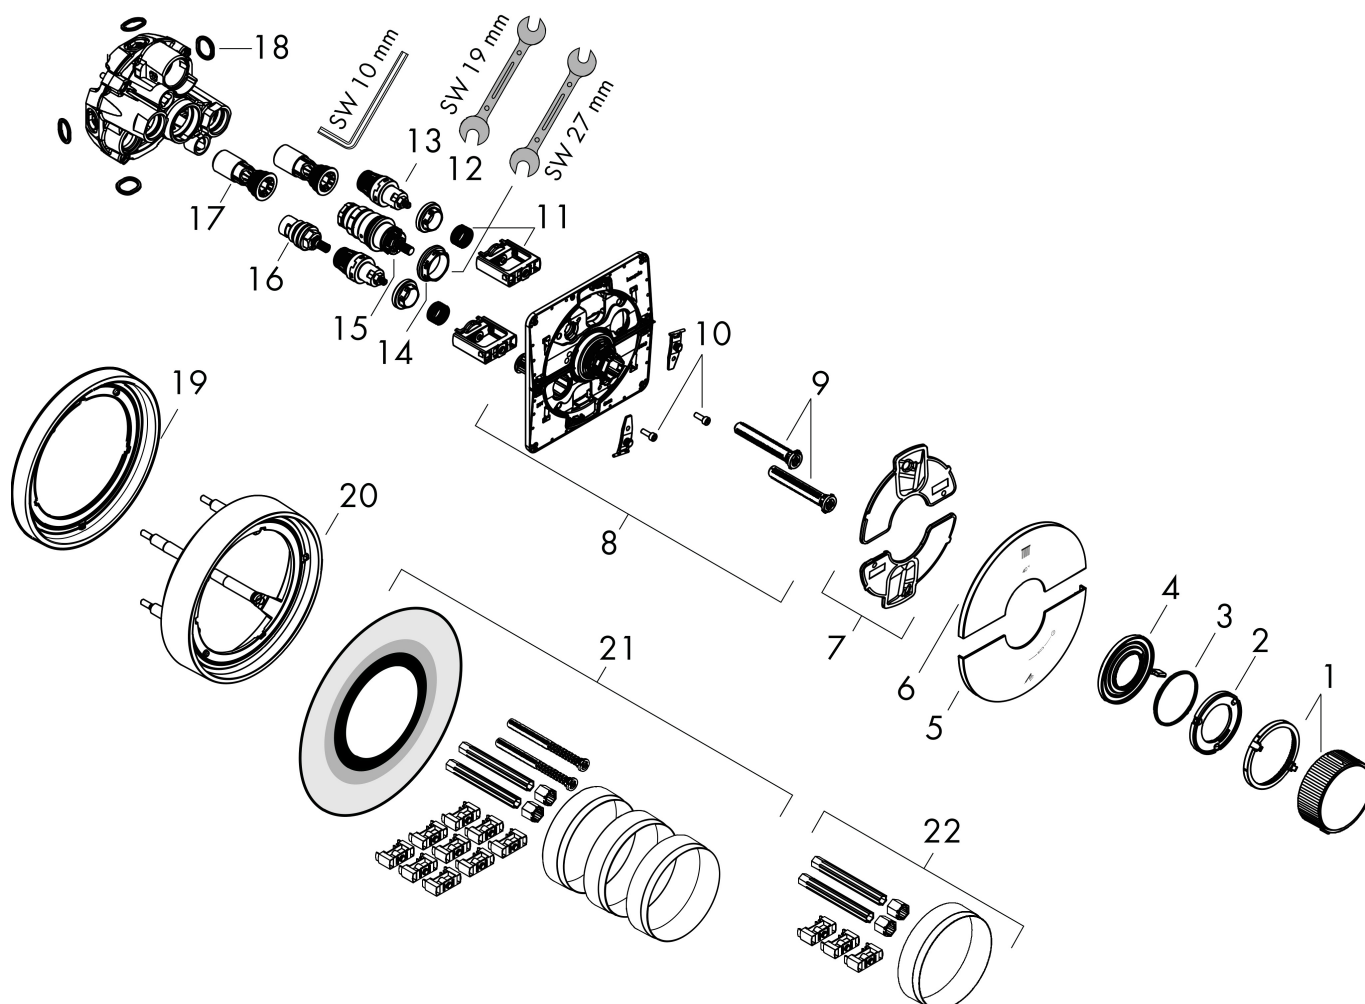

Merk	AXOR
Artikelnaam	AXOR ShowerSelect ID inbouw thermostaat rond voor 2 douchefuncties
Art.nr.	36750140
Oppervlakte	Brushed Bronze
Netto prijs	1.304,89 EUR

Explosietekening voor bouwjaar: >04/24