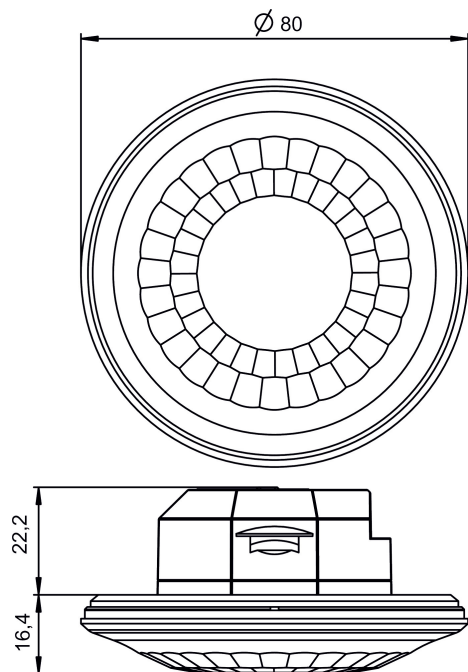

# LUXA 103 S360-12 KNX UP WH

Artikelnr.: 1039052

**theben**

Detectiebereik voor planningstoepassingen bij een temperatuur van 21 °C

Montagehöhe (A)	Sitzend (S)	Quer gehend (T)	Frontal gehend (R)
2,5 m	13 m <sup>2</sup>   4 m	78 m <sup>2</sup>   10 m	28 m <sup>2</sup>   6 m
3 m	20 m <sup>2</sup>   5 m	113 m <sup>2</sup>   12 m	28 m <sup>2</sup>   6 m
3,5 m	20 m <sup>2</sup>   5 m	78 m <sup>2</sup>   10 m	28 m <sup>2</sup>   6 m
4 m		78 m <sup>2</sup>   10 m	28 m <sup>2</sup>   6 m
6 m		113 m <sup>2</sup>   12 m	28 m <sup>2</sup>   6 m

## Maattekeningen