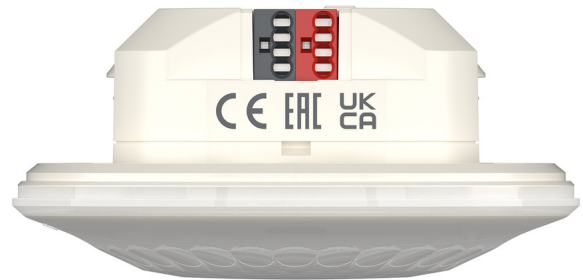

# LUXA 103 S360-12 KNX UP WH

Artikelnr.: 1039052

theben

## Aanwezigheids- en bewegingsmelders Plafondmontage binnen

### Funcatiebeschrijving

- Aanwezigheidsmelder (PIR) voor plafondbouw binnenshuis
- 360° cirkelvormig detectiegebied, Ø 12 m (113 m<sup>2</sup>) bij 3 m montagehoogte
- Voor KNX-bussysteem, 2 lichtkanalen en 2 aanwezigheidskanalen voor HVAC-regeling
- 2 lichtkanalen met 1 lichtmeting
- Automatische verlichtingsregeling met constante lichtregeling of schakelmodus
- Dimbare verlichting in schakelmodus met en zonder daglichtinvloed
- Geïntegreerde temperatuursensor
- Dag / nacht omschakeling via telegram
- Stand-by functionaliteit (oriëntatielicht)
- 3 logische kanalen (AND/OR/XOR)
- KNX Data Secure
- Bediening als vol- of halfautomatisch mogelijk
- Handmatige override mogelijk via externe KNX drukknoppen
- Eén richtingshelderheidsmeting (menglichtmeting)
- Eenvoudige aanpassing van de lichtsterktemeting
- Aanwezigheid op korte termijn
- Selecteerbare regelsnelheid
- Teach-in functie
- Scènefunctionaliteit
- Vergrendelingsfuncties
- Inschakelvertraging en aanwezigheidsopvolging instelbaar
- Uitbreiding van het detectiegebied door parallele aansluiting
- Detectiegevoeligheid kan worden gewijzigd voor gebruik buitenshuis
- Testmodus om functie en detectiegebied te controleren
- Instelling via ETS-software (volledige reeks functies)
- Instelling via afstandsbediening / APP of APP (BLE)

### Technische specificaties

LUXA 103 S360-12 KNX UP WH	
Montagehoogte	2,5 - 6 m
Meetbereik lichtsterkte	5 - 1000 lx
Detectiehoek	360°
Type aansluiting	KNX-busklem
Soort montage	Plafondmontage
Nalooptijd licht	30 s - 60 min
Lampsoorten	Energiespaarlampen, Fluorescentielampen, Gloei- / halogeenlampen, LEDs