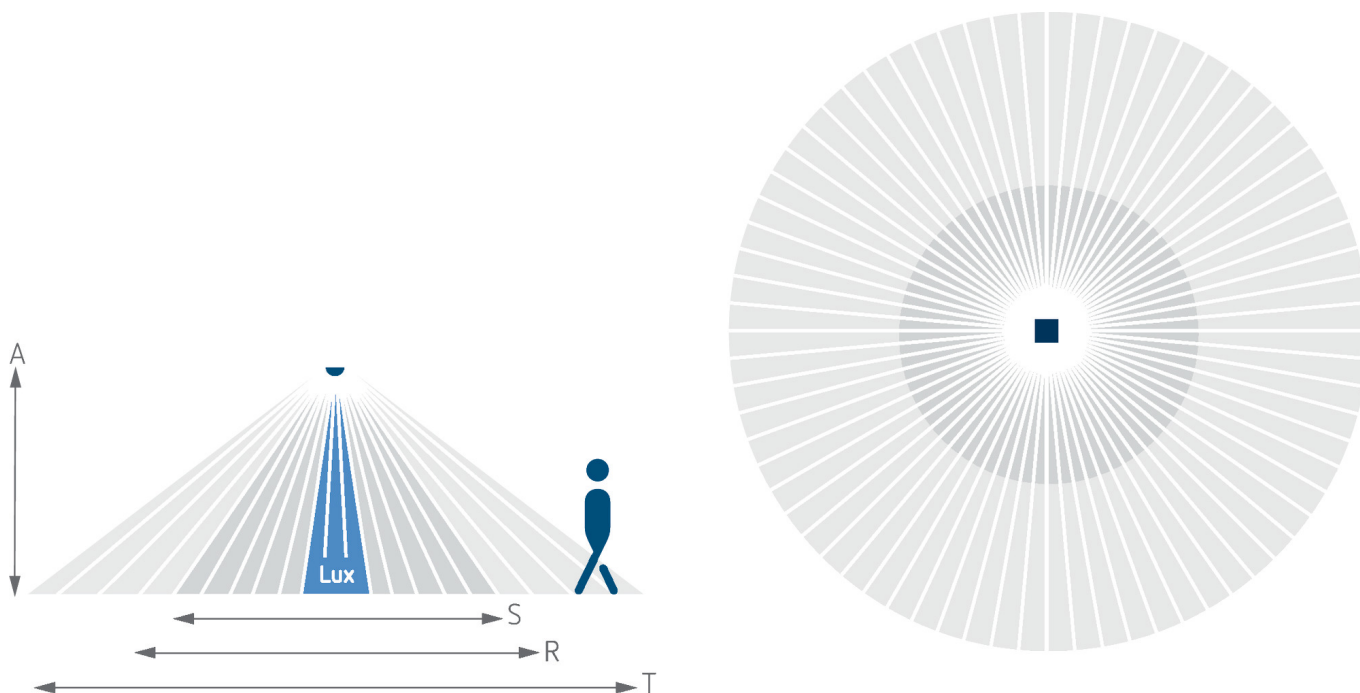

# LUXA 103 S360-12 KNX UP WH

Artikelnr.: 1039052

**theben**

Detectiebereik voor planningstoepassingen bij een temperatuur van 21 °C

Montagehöhe (A)	Sitzend (S)	Quer gehend (T)	Frontal gehend (R)
2,5 m	13 m <sup>2</sup>   4 m	78 m <sup>2</sup>   10 m	28 m <sup>2</sup>   6 m
3 m	20 m <sup>2</sup>   5 m	113 m <sup>2</sup>   12 m	28 m <sup>2</sup>   6 m
3,5 m	20 m <sup>2</sup>   5 m	78 m <sup>2</sup>   10 m	28 m <sup>2</sup>   6 m
4 m		78 m <sup>2</sup>   10 m	28 m <sup>2</sup>   6 m
6 m		113 m <sup>2</sup>   12 m	28 m <sup>2</sup>   6 m