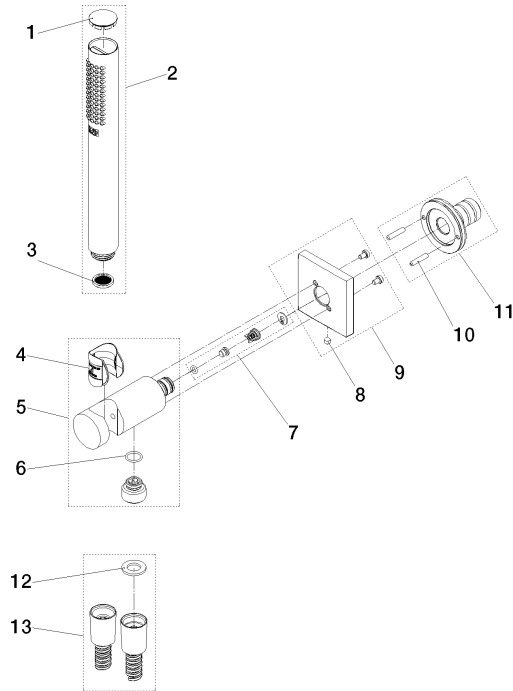

# Schlauchbrausegarnitur mit integriertem Brausehalter FlowReduce - Champagne (22kt Gold)

SERIENSPEZIFISC  
,,

27 812 970 Produktversion ab 01.09.2025

- COMPACT RAIN, Durchfluss max. 6,8 l/min (bei 3 Bar)
- Funktion ab: 5 l/min
- Eigensicher gegen Rückfließen
- mit Antikalk-System
- Metallbrauseschlauch 1250 mm mit integriertem Verdreherschutz

#### Technische Daten:

- Anschluss 1/2"
- Rosette 60 x 60 mm

Schlauchbrausegarnitur mit integriertem Brausehalter FlowReduce -  
Champagne (22kt Gold)

SERIENSPEZIFISC  
,,

27 812 970 Produktversion ab 01.09.2025  
mm [inches]

## Ersatzteilstückliste

Nr.	Artikelnummer	Benennung	Verbaumenge	Lieferzeit
6	09 14 10 213 90	O-Ring EPDM 70 12,0 x 1,5 mm -	1,00	2
8	90 31 11 112 00 90	Befestigung Gewindestift M5 x 6 mm -	1,00	2
12	90 14 20 026 00 90	Dichtung 14 x 8 x 2 mm Centellen WS 3820 -	1,00	2
9	90 27 97 055 00-47	Rosette Ø 60 x 9,5 mm - Champagne (22kt Gold)	1,00	30
4	09 18 40 216 90	Hülse 29 x 32 x 29 mm -	1,00	2
11	04 31 11 115 00 90	Beutel m. Gewindestift M4 x 20 mm -	1,00	2
7	90 23 01 131 00 90	Rückflussverhinderer -	1,00	2
10	90 24 03 325 00 90	Nippel	1,00	2
2	90 12 11 140 41-47	Stabhandbrause 6,8 l/min - Champagne (22kt Gold)	1,00	30
13	90 30 02 008 00-47	Schlauch mit Konus 1/2" x 1/2" x 1250 mm - Champagne (22kt Gold)	1,00	30
3	09 23 01 039 90	Siebichtung Ø 19 x 5,5 mm -	1,00	2
5	90 11 03 137 00-47	Wandanschlussbogen mit Brausehalter inkl. Befestigungssatz Ø 33,5 x 93 mm - Champagne (22kt Gold)	1,00	30
1	09 21 02 170-47	Kappe	1,00	60