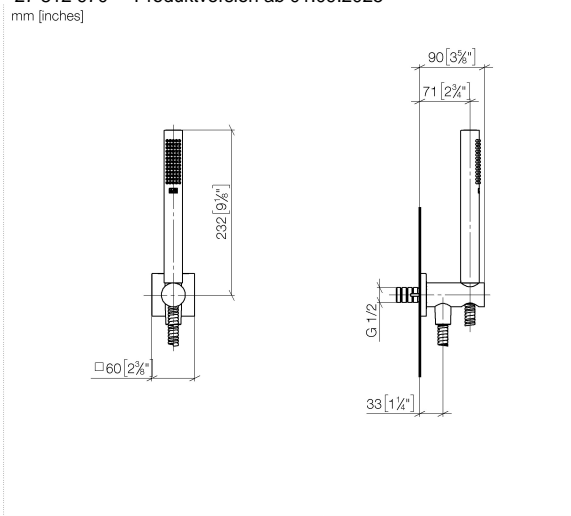

# Schlauchbrausegarnitur mit integriertem Brausehalter FlowReduce - Champagne (22kt Gold)

SERIENSPEZIFISC  
,,

27 812 970 Produktversion ab 01.09.2025

- COMPACT RAIN, Durchfluss max. 6,8 l/min (bei 3 Bar)
- Funktion ab: 5 l/min
- Eigensicher gegen Rückfließen
- mit Antikalk-System
- Metallbrauseschlauch 1250 mm mit integriertem Verdreherschutz

#### Technische Daten:

- Anschluss 1/2"
- Rosette 60 x 60 mm

Schlauchbrausegarnitur mit integriertem Brausehalter FlowReduce -  
Champagne (22kt Gold)

SERIENSPEZIFISC  
,,

27 812 970 Produktversion ab 01.09.2025  
mm [inches]

## Ersatzteilstückliste

Nr.	Artikelnummer	Benennung	Verbaumenge	Lieferzeit
6	09 14 10 213 90	O-Ring EPDM 70 12,0 x 1,5 mm -	1,00	2
8	90 31 11 112 00 90	Befestigung Gewindestift M5 x 6 mm -	1,00	2
12	90 14 20 026 00 90	Dichtung 14 x 8 x 2 mm Centellen WS 3820 -	1,00	2
9	90 27 97 055 00-47	Rosette Ø 60 x 9,5 mm - Champagne (22kt Gold)	1,00	30
4	09 18 40 216 90	Hülse 29 x 32 x 29 mm -	1,00	2
11	04 31 11 115 00 90	Beutel m. Gewindestift M4 x 20 mm -	1,00	2
7	90 23 01 131 00 90	Rückflussverhinderer -	1,00	2
10	90 24 03 325 00 90	Nippel	1,00	2
2	90 12 11 140 41-47	Stabhandbrause 6,8 l/min - Champagne (22kt Gold)	1,00	30
13	90 30 02 008 00-47	Schlauch mit Konus 1/2" x 1/2" x 1250 mm - Champagne (22kt Gold)	1,00	30
3	09 23 01 039 90	Siebichtung Ø 19 x 5,5 mm -	1,00	2
5	90 11 03 137 00-47	Wandanschlussbogen mit Brausehalter inkl. Befestigungssatz Ø 33,5 x 93 mm - Champagne (22kt Gold)	1,00	30
1	09 21 02 170-47	Kappe	1,00	60