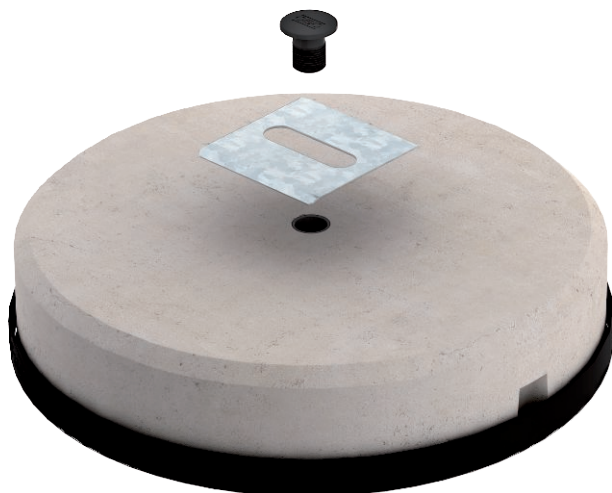

## Standvoet - TrayFix set 16 L

Artikelnr. 5403098

- Montagesysteem voor de bevestiging van draadgoten op de FangFix-steen bijv. kabelinstallatie op het platte dak.
- Afgestemd op OBO-kabelgootsystemen MKSM en SKSM.
- Afgestemd op OBO-draadgootsystemen met een minimale breedte van 100 mm.
- Set bestaande uit TrayFix-montageadapter en betonsteen inclusief basis voor FangFix-systeem 16 kg

Producttekst inhoud pakket | Montageplaat met bevestigingsstop voor FangFix

### Stamgegevens

Bestelnr.	5403098
Type	TrayFix-16-L
Dimensie	373x373x84
Kleinste verkoop-eenheid (VG)	1 Stuk
Gewicht	1.700,00 kg/100 st.

### Technische gegevens

Zijhoogte	83,50 mm
vanaf gootbreedte	100,00 mm