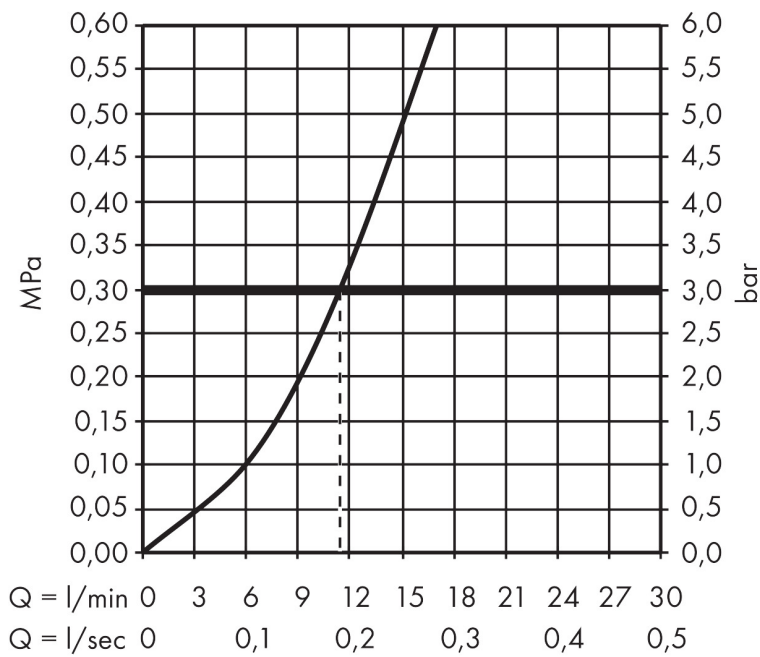

Merk	hansgrohe
Artikelnaam	Focus M41 ééngreeps keukenmengkraan 280
Art.nr.	31817000
Oppervlakte	chrom
Netto prijs	260,93 EUR

Product foto

Maat tekeningen

Kenmerken

- draaibereik 110°, 150° of 360°, instelbaar in 3 standen
- normale straal
- maximale doorstroomhoeveelheid bij 3 bar: 12 l/min
- keramisch kardoos
- eenvoudige montage dankzij de G 3/8 flexibele aansluitlangen

Technologie

Straalsoorten

Certificaat

Merk hansgrohe
 Artikelnaam **Focus M41** ééngreeps keukenmengkraan 280
 Art.nr. 31817000
 Oppervlakte chroom
 Netto prijs 260,93 EUR

Stroomschema

Merk	hansgrohe
Artikelnaam	Focus M41 ééngreeps keukenmengkraan 280
Art.nr.	31817000
Oppervlakte	chrom
Netto prijs	260,93 EUR

Explosietekening voor bouwjaar: >07/13

Merk	hansgrohe
Artikelnaam	Focus M41 ééngreeps keukenmengkraan 280
Art.nr.	31817000
Oppervlakte	chrom
Netto prijs	260,93 EUR

Onderdelen voor bouwjaar: >07/13

Pos	Beschrijving	Art.nr.	Prijs
1	uitloop compl.	98489000	95,16
2	perlator M18x1 (15 l/min)	98490000	17,26
3	aanslagringset (110° / 150°)	98486000	13,21
4	dichtingsset	92646000	17,26
5	O-Ring 14x2,5	98189000	3,12
6	schroef	97662000	8,01
7	axialring	97558000	3,12
8	greep	98460000	54,08
9	greepstop	96338000	3,12
10	afdekkap	95498000	8,01
11	moer	97209000	13,21
12	O-Ring 32x2	98193000	3,12
13	kardoes compl.	92730000	54,08
14	borgschroef	95140000	4,99
15	dichting	95008000	8,01
16	bevestigingsmateriaal	97523000	4,99
17	schachtbevestigingsset compl. (Ø 34)	95049000	13,21
18	stelring	97548000	3,12
19	aansluitslang 900 mm M8x0,75 G3/8	98758000	26,73
20	O-ring 7x1,5	98422000	3,12
21	dichtingsset	95581000	4,99
a	aanslagringset (60° / 80°)	92259000	17,26