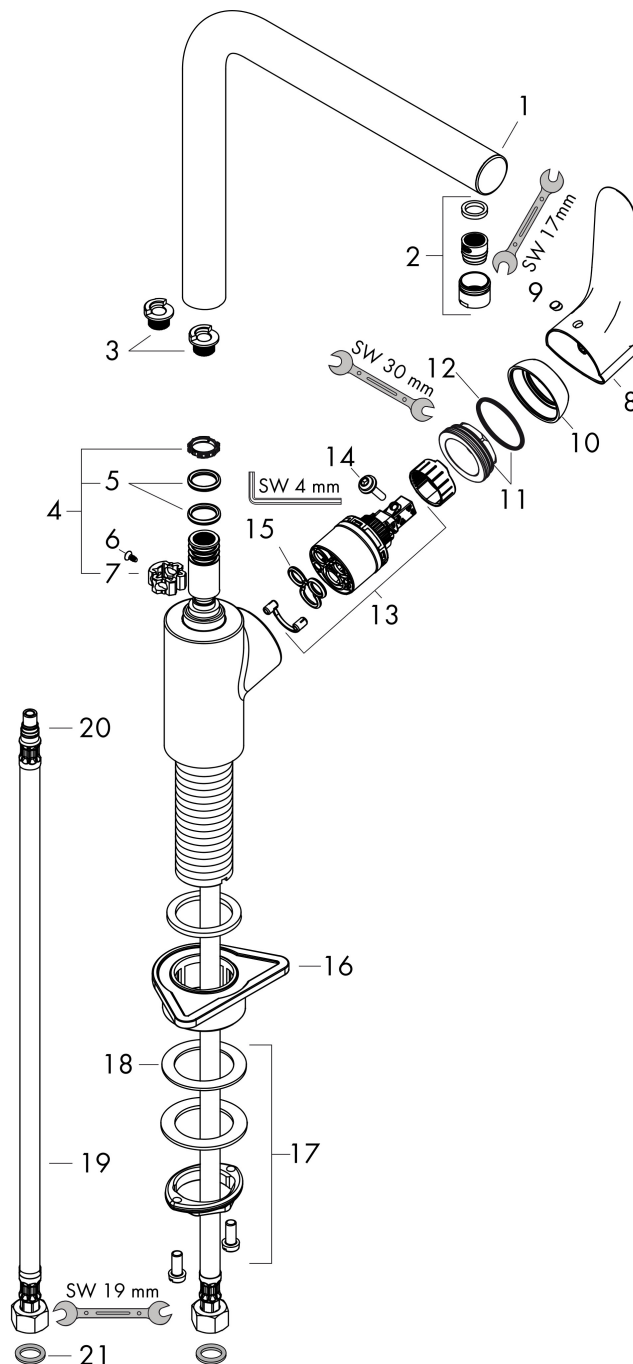

Merk	hansgrohe
Artikelnaam	Focus M41 ééngreeps keukenmengkraan 280
Art.nr.	31817000
Oppervlakte	chrom
Netto prijs	260,93 EUR

Product foto

Maat tekeningen

Kenmerken

- draaibereik 110°, 150° of 360°, instelbaar in 3 standen
- normale straal
- maximale doorstroomhoeveelheid bij 3 bar: 12 l/min
- keramisch kardoos
- eenvoudige montage dankzij de G 3/8 flexibele aansluitlangen

Technologie

Straalsoorten

Certificaat

Merk hansgrohe
 Artikelnaam **Focus M41** ééngreeps keukenmengkraan 280
 Art.nr. 31817000
 Oppervlakte chroom
 Netto prijs 260,93 EUR

Stroomschema

Merk	hansgrohe
Artikelnaam	Focus M41 ééngreeps keukenmengkraan 280
Art.nr.	31817000
Oppervlakte	chrom
Netto prijs	260,93 EUR

Explosietekening voor bouwjaar: >07/13

Merk	hansgrohe
Artikelnaam	Focus M41 ééngreeps keukenmengkraan 280
Art.nr.	31817000
Oppervlakte	chrom
Netto prijs	260,93 EUR

Onderdelen voor bouwjaar: >07/13

Pos	Beschrijving	Art.nr.	Prijs
1	uitloop compl.	98489000	95,16
2	perlator M18x1 (15 l/min)	98490000	17,26
3	aanslagringset (110° / 150°)	98486000	13,21
4	dichtingsset	92646000	17,26
5	O-Ring 14x2,5	98189000	3,12
6	schroef	97662000	8,01
7	axialring	97558000	3,12
8	greep	98460000	54,08
9	greepstop	96338000	3,12
10	afdekkap	95498000	8,01
11	moer	97209000	13,21
12	O-Ring 32x2	98193000	3,12
13	kardoes compl.	92730000	54,08
14	borgschroef	95140000	4,99
15	dichting	95008000	8,01
16	bevestigingsmateriaal	97523000	4,99
17	schachtbevestigingsset compl. (Ø 34)	95049000	13,21
18	stelring	97548000	3,12
19	aansluitslang 900 mm M8x0,75 G3/8	98758000	26,73
20	O-ring 7x1,5	98422000	3,12
21	dichtingsset	95581000	4,99
a	aanslagringset (60° / 80°)	92259000	17,26