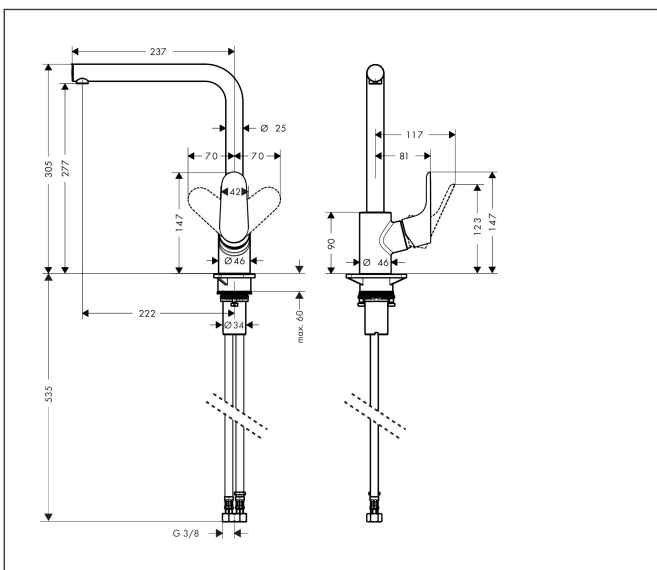

Merk	hansgrohe
Artikelnaam	Focus M41 ééngreeps keukenmengkraan 280
Art.nr.	31817000
Oppervlakte	chrom
Netto prijs	260,93 EUR

Product foto

Maat tekeningen

Kenmerken

- draaibereik 110°, 150° of 360°, instelbaar in 3 standen
- normale straal
- maximale doorstroomhoeveelheid bij 3 bar: 12 l/min
- keramisch kardoos
- eenvoudige montage dankzij de G 3/8 flexibele aansluitlangen

Technologie

Straalsoorten

Certificaat

Merk hansgrohe
 Artikelnaam **Focus M41** ééngreeps keukenmengkraan 280
 Art.nr. 31817000
 Oppervlakte chroom
 Netto prijs 260,93 EUR

Stroomschema

Merk	hansgrohe
Artikelnaam	Focus M41 ééngreeps keukenmengkraan 280
Art.nr.	31817000
Oppervlakte	chrom
Netto prijs	260,93 EUR

Explosietekening voor bouwjaar: >07/13

Merk	hansgrohe
Artikelnaam	Focus M41 ééngreeps keukenmengkraan 280
Art.nr.	31817000
Oppervlakte	chrom
Netto prijs	260,93 EUR

Onderdelen voor bouwjaar: >07/13

Pos	Beschrijving	Art.nr.	Prijs
1	uitloop compl.	98489000	95,16
2	perlator M18x1 (15 l/min)	98490000	17,26
3	aanslagringset (110° / 150°)	98486000	13,21
4	dichtingsset	92646000	17,26
5	O-Ring 14x2,5	98189000	3,12
6	schroef	97662000	8,01
7	axialring	97558000	3,12
8	greep	98460000	54,08
9	greepstop	96338000	3,12
10	afdekkap	95498000	8,01
11	moer	97209000	13,21
12	O-Ring 32x2	98193000	3,12
13	kardoes compl.	92730000	54,08
14	borgschroef	95140000	4,99
15	dichting	95008000	8,01
16	bevestigingsmateriaal	97523000	4,99
17	schachtbevestigingsset compl. (Ø 34)	95049000	13,21
18	stelring	97548000	3,12
19	aansluitslang 900 mm M8x0,75 G3/8	98758000	26,73
20	O-ring 7x1,5	98422000	3,12
21	dichtingsset	95581000	4,99
a	aanslagringset (60° / 80°)	92259000	17,26