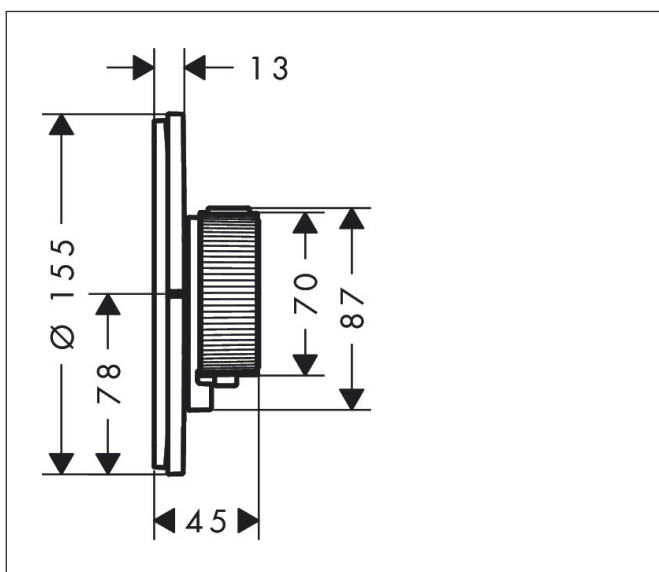

Merk	AXOR
Artikelnaam	AXOR ShowerSelect ID inbouw thermostaat rond voor 2 douchefuncties
Art.nr.	36750340
Oppervlakte	Brushed Black Chrome
Netto prijs	1.304,89 EUR

Product foto

Maat tekeningen

Kenmerken

- gelijktijdig gebruik van verschillende functies
- comfortabel in-/uitschakelen van douches met grote Select-knop, nauwkeurige temperatuurbediening dankzij verticale greepstructuur van de thermostaatgreep
- waterhoeveelheidsregeling met stop-functie
- thermostaatkardoes, start-/stopkraan
- maximale doorstroomhoeveelheid bij 1 bar: 12,7 l/min
- maximale doorstroomhoeveelheid bij 3 bar: 22,1 l/min
- doorstroomhoeveelheid bovenste uitloop: 20 l/min
- waterdoorstroom onderuitgang: 20 l/min
- vlak rozet voor meer ruimte in de douche
- rozet kan worden uitgelijnd met +/- 3°
- eenvoudige installatie dankzij voorgemonteerd functieblok
- grepen altijd op dezelfde hoogte ongeacht de installatiediepte van het inbouwdeel
- Veiligheidsblokkering bij 40°C
- temperatuurbegrenzing instelbaar
- de thermostaat biedt de mogelijkheid tot thermische desinfectie
- materiaal knop: metaal
- materiaal grepen: metaal
- aansluiting: inbouwdeel iBox universal 2 (# 01400180)
- Select-knoppen worden geleverd met gelaserde symbolen (Rain groot en handdouche)

Technologie

Merk AXOR
Artikelnaam **AXOR ShowerSelect ID** inbouw thermostaat rond voor 2 douchefuncties
Art.nr. 36750340
Oppervlakte Brushed Black Chrome
Netto prijs 1.304,89 EUR

Benodigde onderdelen

Product foto	Artikelnaam	Art.nr.	Prijs
	AXOR AXOR iBox universal 2 Inbouwdeel	01400180	125,00

Explosietekening voor bouwjaar: >04/24

Merk	AXOR
Artikelnaam	AXOR ShowerSelect ID inbouw thermostaat rond voor 2 douchefuncties
Art.nr.	36750340
Oppervlakte	Brushed Black Chrome
Netto prijs	1.304,89 EUR