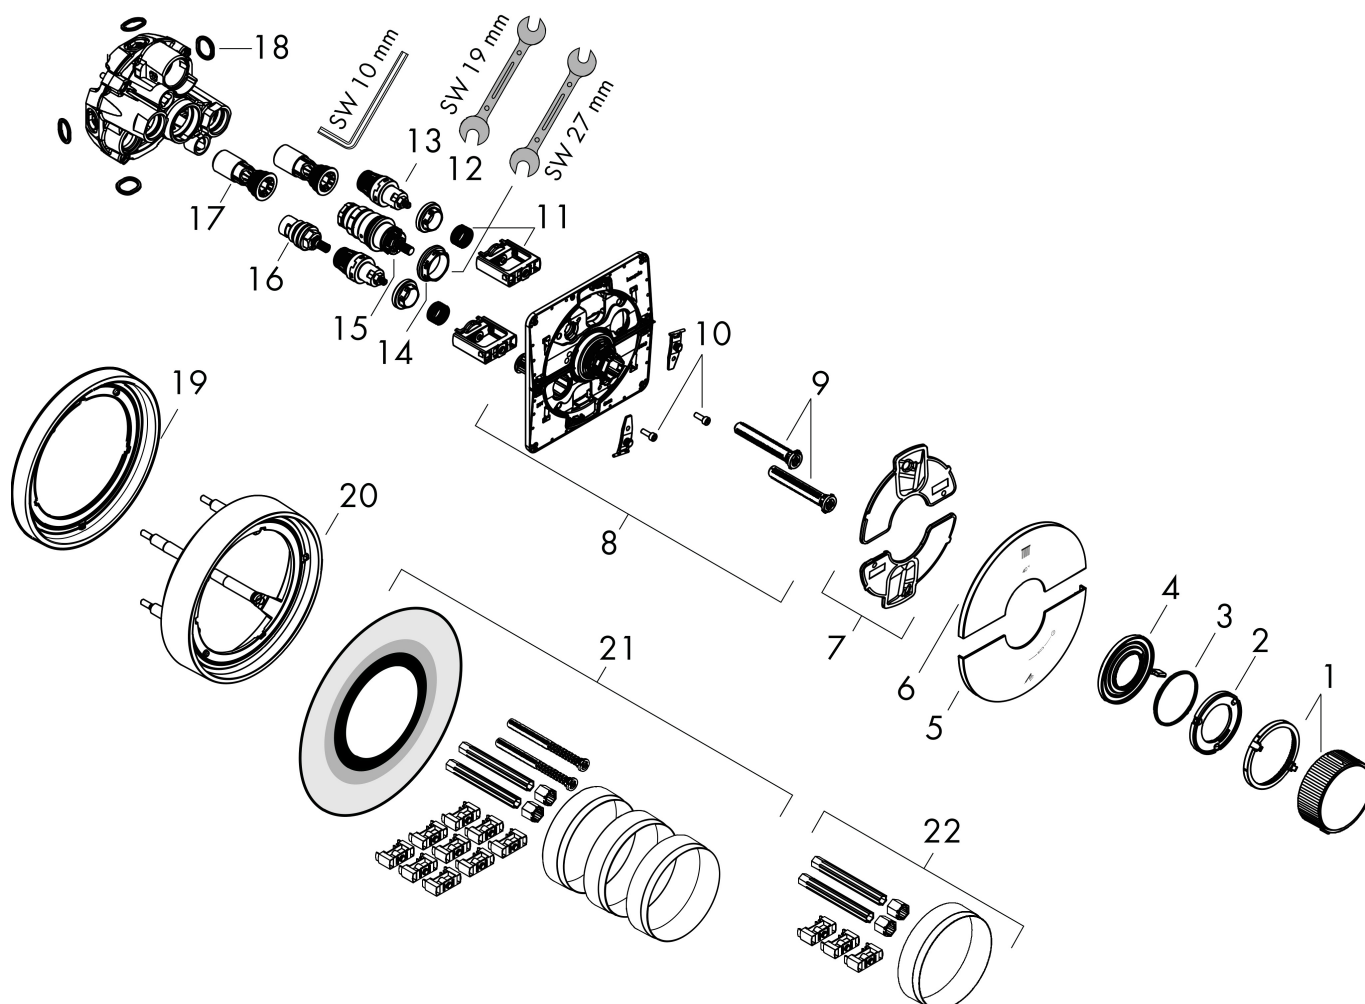

Merk	AXOR
Artikelnaam	AXOR ShowerSelect ID inbouw thermostaat rond voor 2 douchefuncties
Art.nr.	36750340
Oppervlakte	Brushed Black Chrome
Netto prijs	1.304,89 EUR

Explosietekening voor bouwjaar: >04/24