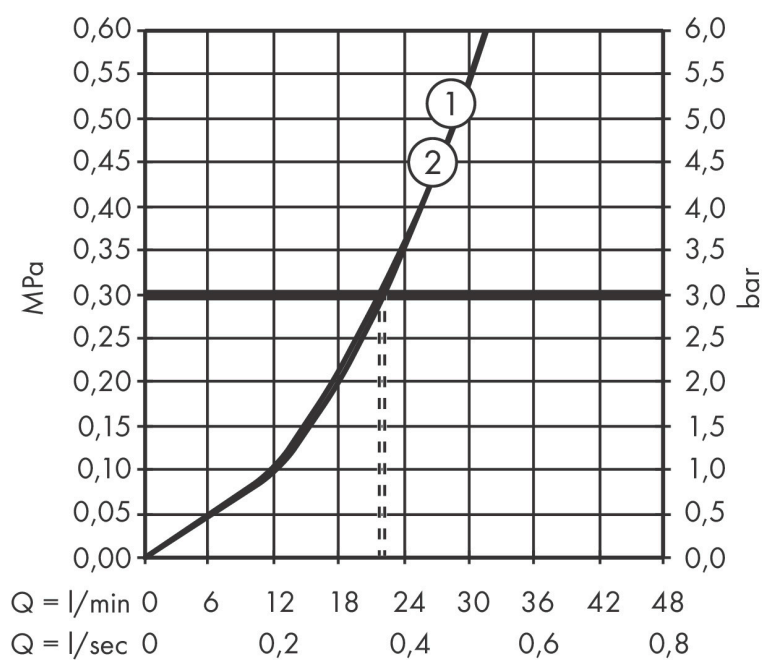

Merk	AXOR
Artikelnaam	AXOR ShowerSelect ID inbouw thermostaat rond voor 2 douchefuncties
Art.nr.	36750340
Oppervlakte	Brushed Black Chrome
Netto prijs	1.304,89 EUR

Product foto

Maat tekeningen

Kenmerken

- gelijktijdig gebruik van verschillende functies
- comfortabel in-/uitschakelen van douches met grote Select-knop, nauwkeurige temperatuurbediening dankzij verticale greepstructuur van de thermostaatgreep
- waterhoeveelheidsregeling met stop-functie
- thermostaatkardoes, start-/stopkraan
- maximale doorstroomhoeveelheid bij 1 bar: 12,7 l/min
- maximale doorstroomhoeveelheid bij 3 bar: 22,1 l/min
- doorstroomhoeveelheid bovenste uitloop: 20 l/min
- waterdoorstroom onderuitgang: 20 l/min
- vlak rozet voor meer ruimte in de douche
- rozet kan worden uitgelijnd met +/- 3°
- eenvoudige installatie dankzij voorgemonteerd functieblok
- grepen altijd op dezelfde hoogte ongeacht de installatiediepte van het inbouwdeel
- Veiligheidsblokkering bij 40°C
- temperatuurbegrenzing instelbaar
- de thermostaat biedt de mogelijkheid tot thermische desinfectie
- materiaal knop: metaal
- materiaal grepen: metaal
- aansluiting: inbouwdeel iBox universal 2 (# 01400180)
- Select-knoppen worden geleverd met gelaserde symbolen (Rain groot en handdouche)

Technologie

Merk AXOR
Artikelnaam **AXOR ShowerSelect ID** inbouw thermostaat rond voor 2 douchefuncties
Art.nr. 36750340
Oppervlakte Brushed Black Chrome
Netto prijs 1.304,89 EUR

Benodigde onderdelen

Product foto	Artikelnaam	Art.nr.	Prijs
	AXOR AXOR iBox universal 2 Inbouwdeel	01400180	125,00

Merk AXOR
Artikelnaam **AXOR ShowerSelect ID** inbouw thermostaat rond voor 2 douchefuncties
Art.nr. 36750340
Oppervlakte Brushed Black Chrome
Netto prijs 1.304,89 EUR

Stroomschema

Merk	AXOR
Artikelnaam	AXOR ShowerSelect ID inbouw thermostaat rond voor 2 douchefuncties
Art.nr.	36750340
Oppervlakte	Brushed Black Chrome
Netto prijs	1.304,89 EUR