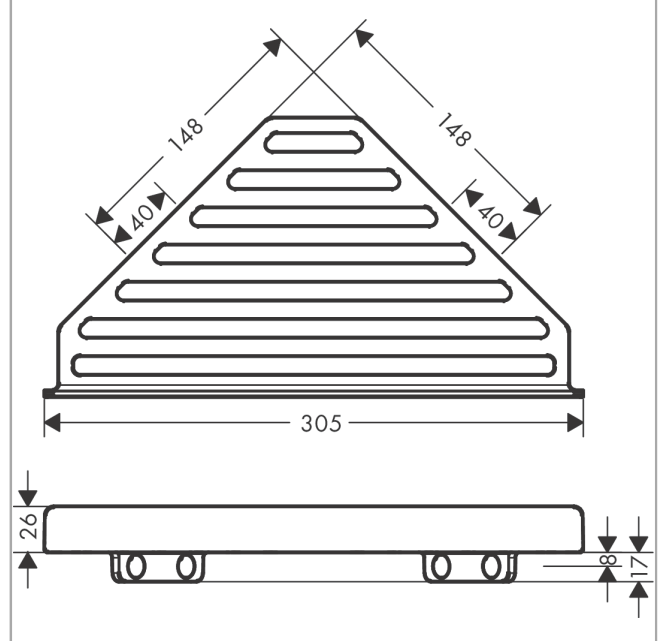

Maattekening