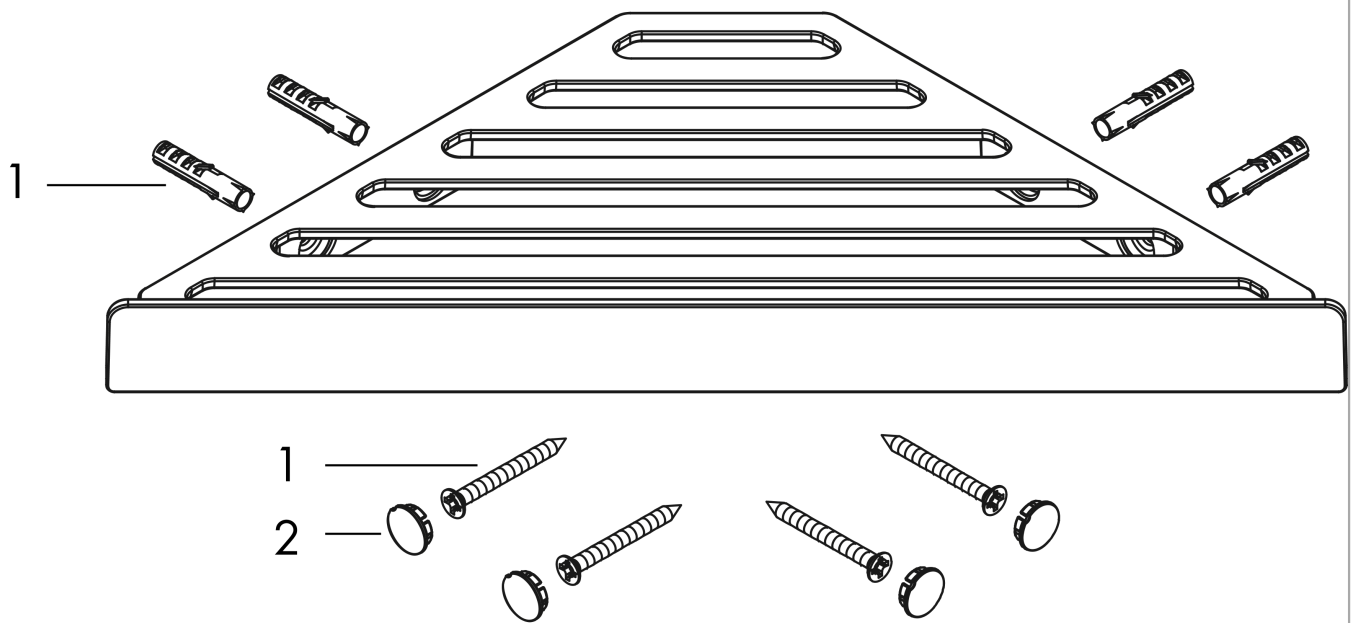

AddStoris
zeepmandje
Finish: chroom Artikelnummer: 41741000

Explosietekening

Bouwjaar: >04/21

AddStoris
zeepmandje
Finish: **chrom**   Artikelnummer: **41741000**

Reserveonderdelenlijst

Bouwjaar: >04/21

Regel	Beschrijving	Artikelnummer	Prijs incl. BTW	VE
1	bevestigingsmateriaal	40915000	11,13 €	1
2	afdekkapset	94205000	11,13 €	1