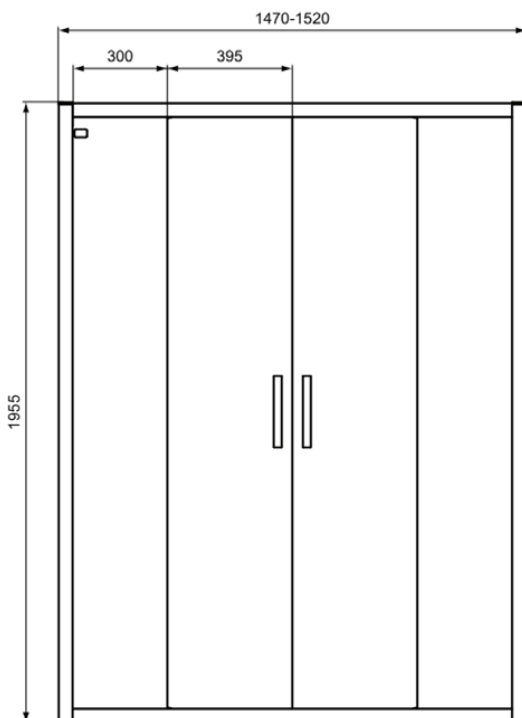

CONNECT 2

K9281EO

CONNECT 2 | Schuifdeur 1470x79x1955 mm in glanzend zilver afwerking, 2 deuren | Glasdikte (6mm), Horizontale aanpassing (25mm), Click & Clean, IdealClean

Afbeelding & technische tekening

Algemene informatie

Productcategorie:	Douchewanden
Producttype:	Schuifdeur
Merk:	Ideal Standard
Collectie:	CONNECT 2
Colour:	EO - Glanzend Zilver
Afwerking van het oppervlak:	glanzend
Hoogte (mm):	1955
Breedte (mm):	1470
Lengte / sprong (mm):	79
Bevestigingswijze:	Bevestigingsbouten
Nettogewicht (kg):	50.00
EAN-code:	8014140456193

Kenmerken

	Glasdikte (6mm)		Horizontale aanpassing (25mm)
	Click & Clean		IdealClean

Downloads

- [Installation Guide](#)
- [Spare Parts List](#)

Productnormen & certificeringen

Normen:	EN 14428
Prestatieverklaring classificatie (DoP):	CA - IR - DA