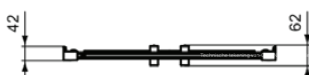

CONNECT 2

K9290EO

CONNECT 2 | Klapdeur 670x62x1955 mm in glanzend zilver afwerking, 2 deuren | Glasdikte (6mm), Horizontale aanpassing (25mm), IdealClean

Afbeelding & technische tekening

Algemene informatie

Productcategorie:	Douchewanden
Producttype:	Klapdeur
Merk:	Ideal Standard
Collectie:	CONNECT 2
Colour:	EO - Glanzend Zilver
Afwerking van het oppervlak:	glanzend
Hoogte (mm):	1955
Breedte (mm):	670
Lengte / sprong (mm):	62
Bevestigingswijze:	Bevestigingsbouten
Nettogewicht (kg):	25.00
EAN-code:	8014140456285

Kenmerken

Glasdikte (6mm)

Horizontale aanpassing (25mm)

IdealClean

Downloads

- [Installation Guide](#)
- [Spare Parts List](#)

Productnormen & certificeringen

Normen:	EN 14428
Prestatieverklaring classificatie (DoP):	CA - IR - DA

Product specificaties

Kleurcode:	EO
Kleuromschrijving:	glanzend zilver
Kleur glas:	helder
IdealClean technologie:	Ja
Materiaal profiel:	Aluminium
Aantal deuren (totaal):	2
PVD technologie:	Nee
Veiligheidsglas:	Ja
Afwerking van het oppervlak:	glanzend
Met grepen:	Ja
Met profiel:	Ja