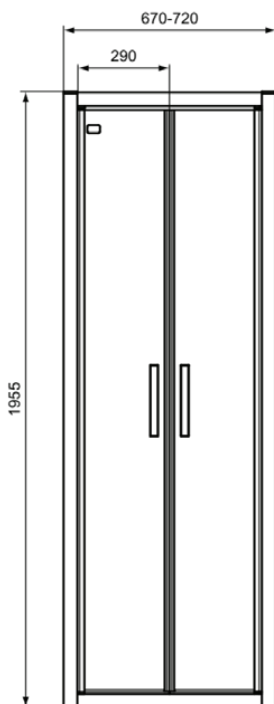

## K9290EO

CONNECT 2 | Klapdeur 670x62x1955 mm in glanzend zilver afwerking, 2 deuren | Glasdikte (6mm), Horizontale aanpassing (25mm), IdealClean

### Algemene informatie

Productcategorie:	Douchewanden
Producttype:	Klapdeur
Merk:	Ideal Standard
Collectie:	CONNECT 2
Colour:	EO - Glanzend Zilver
Afwerking van het oppervlak:	glanzend
Hoogte (mm):	1955
Breedte (mm):	670
Lengte / sprong (mm):	62
Bevestigingswijze:	Bevestigingsbouten
Nettogewicht (kg):	25.00
EAN-code:	8014140456285