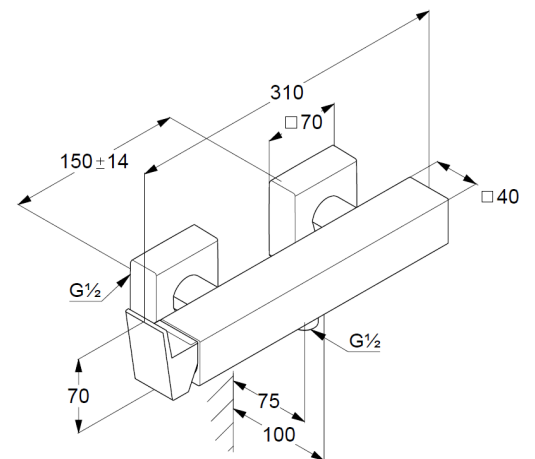

Brause-Einhandmischer

Artikel- Nr.: 54831N075

Brause-Armatur

Einhebelmischer

Wandmontage

geschlossener Hebel, Metall

eigensicher gegen Rückfließen

Brauseabgang G1/2

Keramik-Kartusche mit Heißwasserbegrenzung

Durchflussmenge bei 3 bar 23 l/min.

S-Anschlüsse G1/2 x G3/4

Produktabbildung/ Product picture

Maßzeichnung/ Dimensional drawing

Durchfluss/ Flow rate