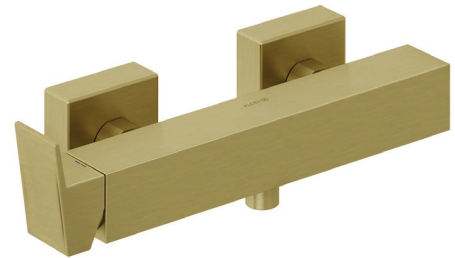

Technische Daten/ Technical Data

KLUDI DECUS

Brause-Einhandmischer
DN 15

Artikel- Nr.: 54831N075

Oberfläche:
NO Brushed Gold (18) PVD

Artikeltext

Hersteller KLUDI GmbH & Co. KG

Typ: KLUDI DECUS

Brause-Einhandmischer

Artikel- Nr.: 54831N075

Brause-Armatur

Einhebelmischer

Wandmontage

geschlossener Hebel, Metall

eigensicher gegen Rückfließen

Brauseabgang G1/2

Keramik-Kartusche mit Heißwasserbegrenzung

Durchflussmenge bei 3 bar 23 l/min.

S-Anschlüsse G1/2 x G3/4

Produktabbildung/ Product picture

Maßzeichnung/ Dimensional drawing

Durchfluss/ Flow rate