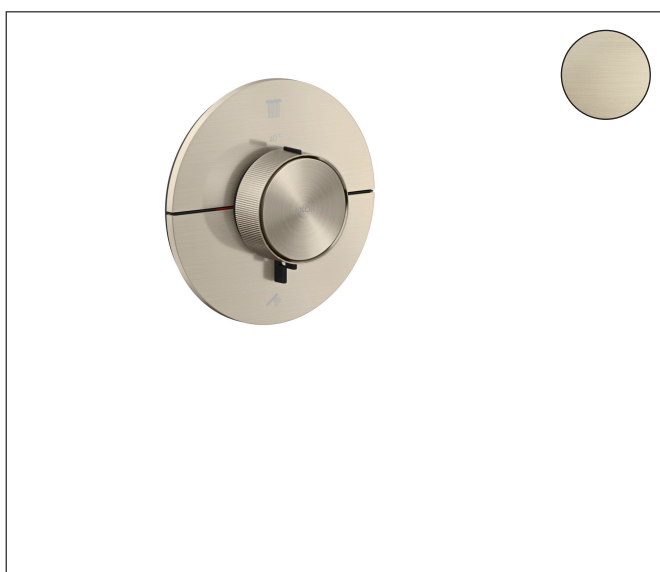

Merk	AXOR
Artikelnaam	AXOR ShowerSelect ID inbouw thermostaat rond voor 2 douchefuncties
Art.nr.	36750820
Oppervlakte	Brushed Nickel
Netto prijs	1.304,89 EUR

Product foto

Maat tekeningen

Kenmerken

- gelijktijdig gebruik van verschillende functies
- comfortabel in-/uitschakelen van douches met grote Select-knop, nauwkeurige temperatuurbediening dankzij verticale greepstructuur van de thermostaatgreep
- waterhoeveelheidsregeling met stop-functie
- thermostaatkardoes, start-/stopkraan
- maximale doorstroomhoeveelheid bij 1 bar: 12,7 l/min
- maximale doorstroomhoeveelheid bij 3 bar: 22,1 l/min
- doorstroomhoeveelheid bovenste uitloop: 20 l/min
- waterdoorstroom onderuitgang: 20 l/min
- vlak rozet voor meer ruimte in de douche
- rozet kan worden uitgelijnd met +/- 3°
- eenvoudige installatie dankzij voorgemonteerd functieblok
- grepen altijd op dezelfde hoogte ongeacht de installatiediepte van het inbouwdeel
- Veiligheidsblokkering bij 40°C
- temperatuurbegrenzing instelbaar
- de thermostaat biedt de mogelijkheid tot thermische desinfectie
- materiaal knop: metaal
- materiaal grepen: metaal
- aansluiting: inbouwdeel iBox universal 2 (# 01400180)
- Select-knoppen worden geleverd met gelaserde symbolen (Rain groot en handdouche)

Technologie

Merk	AXOR
Artikelnaam	AXOR ShowerSelect ID inbouw thermostaat rond voor 2 douchefuncties
Art.nr.	36750820
Oppervlakte	Brushed Nickel
Netto prijs	1.304,89 EUR

Benodigde onderdelen

Product foto	Artikelnaam	Art.nr.	Prijs
	AXOR AXOR iBox universal 2 Inbouwdeel	01400180	125,00

Merk AXOR
Artikelnaam **AXOR ShowerSelect ID** inbouw thermostaat rond voor 2 douchefuncties
Art.nr. 36750820
Oppervlakte Brushed Nickel
Netto prijs 1.304,89 EUR

Stroomschema

Merk	AXOR
Artikelnaam	AXOR ShowerSelect ID inbouw thermostaat rond voor 2 douchefuncties
Art.nr.	36750820
Oppervlakte	Brushed Nickel
Netto prijs	1.304,89 EUR