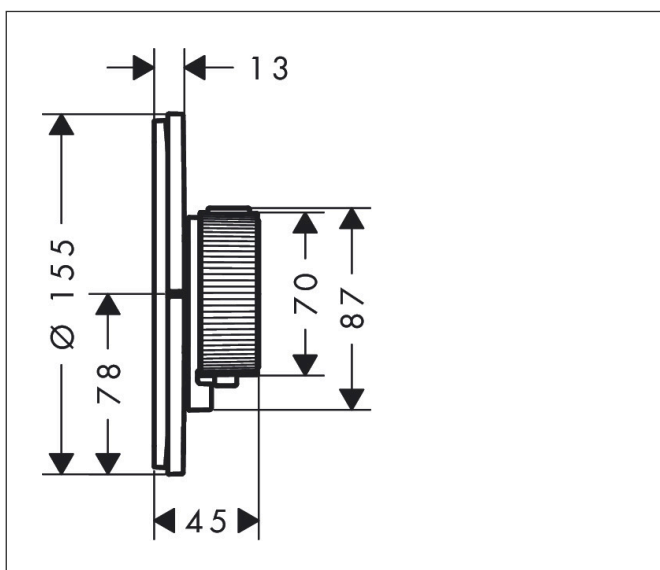

Merk	AXOR
Artikelnaam	AXOR ShowerSelect ID inbouw thermostaat rond voor 2 douchefuncties
Art.nr.	36750820
Oppervlakte	Brushed Nickel
Netto prijs	1.304,89 EUR

Product foto

Maat tekeningen

Kenmerken

- gelijktijdig gebruik van verschillende functies
- comfortabel in-/uitschakelen van douches met grote Select-knop, nauwkeurige temperatuurbediening dankzij verticale greepstructuur van de thermostaatgreep
- waterhoeveelheidsregeling met stop-functie
- thermostaatkardoes, start-/stopkraan
- maximale doorstroomhoeveelheid bij 1 bar: 12,7 l/min
- maximale doorstroomhoeveelheid bij 3 bar: 22,1 l/min
- doorstroomhoeveelheid bovenste uitloop: 20 l/min
- waterdoorstroom onderuitgang: 20 l/min
- vlak rozet voor meer ruimte in de douche
- rozet kan worden uitgelijnd met +/- 3°
- eenvoudige installatie dankzij voorgemonteerd functieblok
- grepen altijd op dezelfde hoogte ongeacht de installatiediepte van het inbouwdeel
- Veiligheidsblokkering bij 40°C
- temperatuurbegrenzing instelbaar
- de thermostaat biedt de mogelijkheid tot thermische desinfectie
- materiaal knop: metaal
- materiaal grepen: metaal
- aansluiting: inbouwdeel iBox universal 2 (# 01400180)
- Select-knoppen worden geleverd met gelaserde symbolen (Rain groot en handdouche)

Technologie

Merk	AXOR
Artikelnaam	AXOR ShowerSelect ID inbouw thermostaat rond voor 2 douchefuncties
Art.nr.	36750820
Oppervlakte	Brushed Nickel
Netto prijs	1.304,89 EUR

Benodigde onderdelen

Product foto	Artikelnaam	Art.nr.	Prijs
	AXOR AXOR iBox universal 2 Inbouwdeel	01400180	125,00

Explosietekening voor bouwjaar: >04/24

Merk	AXOR
Artikelnaam	AXOR ShowerSelect ID inbouw thermostaat rond voor 2 douchefuncties
Art.nr.	36750820
Oppervlakte	Brushed Nickel
Netto prijs	1.304,89 EUR

Onderdelen voor bouwjaar: >04/24