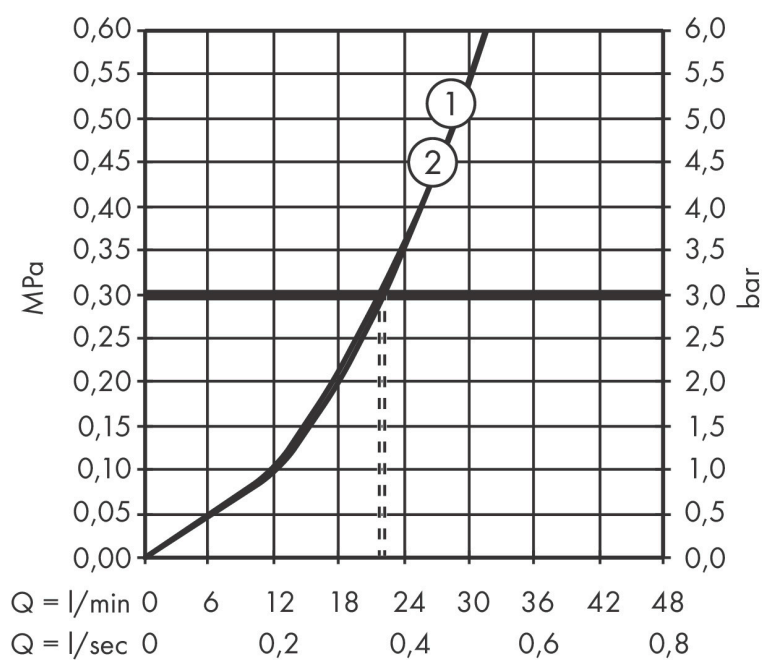

Merk	AXOR
Artikelnaam	AXOR ShowerSelect ID inbouw thermostaat rond voor 2 douchefuncties
Art.nr.	36750820
Oppervlakte	Brushed Nickel
Netto prijs	1.304,89 EUR

Product foto

Maat tekeningen

Kenmerken

- gelijktijdig gebruik van verschillende functies
- comfortabel in-/uitschakelen van douches met grote Select-knop, nauwkeurige temperatuurbediening dankzij verticale greepstructuur van de thermostaatgreep
- waterhoeveelheidsregeling met stop-functie
- thermostaatkardoes, start-/stopkraan
- maximale doorstroomhoeveelheid bij 1 bar: 12,7 l/min
- maximale doorstroomhoeveelheid bij 3 bar: 22,1 l/min
- doorstroomhoeveelheid bovenste uitloop: 20 l/min
- waterdoorstroom onderuitgang: 20 l/min
- vlak rozet voor meer ruimte in de douche
- rozet kan worden uitgelijnd met +/- 3°
- eenvoudige installatie dankzij voorgemonteerd functieblok
- grepen altijd op dezelfde hoogte ongeacht de installatiediepte van het inbouwdeel
- Veiligheidsblokkering bij 40°C
- temperatuurbegrenzing instelbaar
- de thermostaat biedt de mogelijkheid tot thermische desinfectie
- materiaal knop: metaal
- materiaal grepen: metaal
- aansluiting: inbouwdeel iBox universal 2 (# 01400180)
- Select-knoppen worden geleverd met gelaserde symbolen (Rain groot en handdouche)

Technologie

Merk	AXOR
Artikelnaam	AXOR ShowerSelect ID inbouw thermostaat rond voor 2 douchefuncties
Art.nr.	36750820
Oppervlakte	Brushed Nickel
Netto prijs	1.304,89 EUR

Benodigde onderdelen

Product foto	Artikelnaam	Art.nr.	Prijs
	AXOR AXOR iBox universal 2 Inbouwdeel	01400180	125,00

Merk AXOR
Artikelnaam **AXOR ShowerSelect ID** inbouw thermostaat rond voor 2 douchefuncties
Art.nr. 36750820
Oppervlakte Brushed Nickel
Netto prijs 1.304,89 EUR

Stroomschema

Merk	AXOR
Artikelnaam	AXOR ShowerSelect ID inbouw thermostaat rond voor 2 douchefuncties
Art.nr.	36750820
Oppervlakte	Brushed Nickel
Netto prijs	1.304,89 EUR