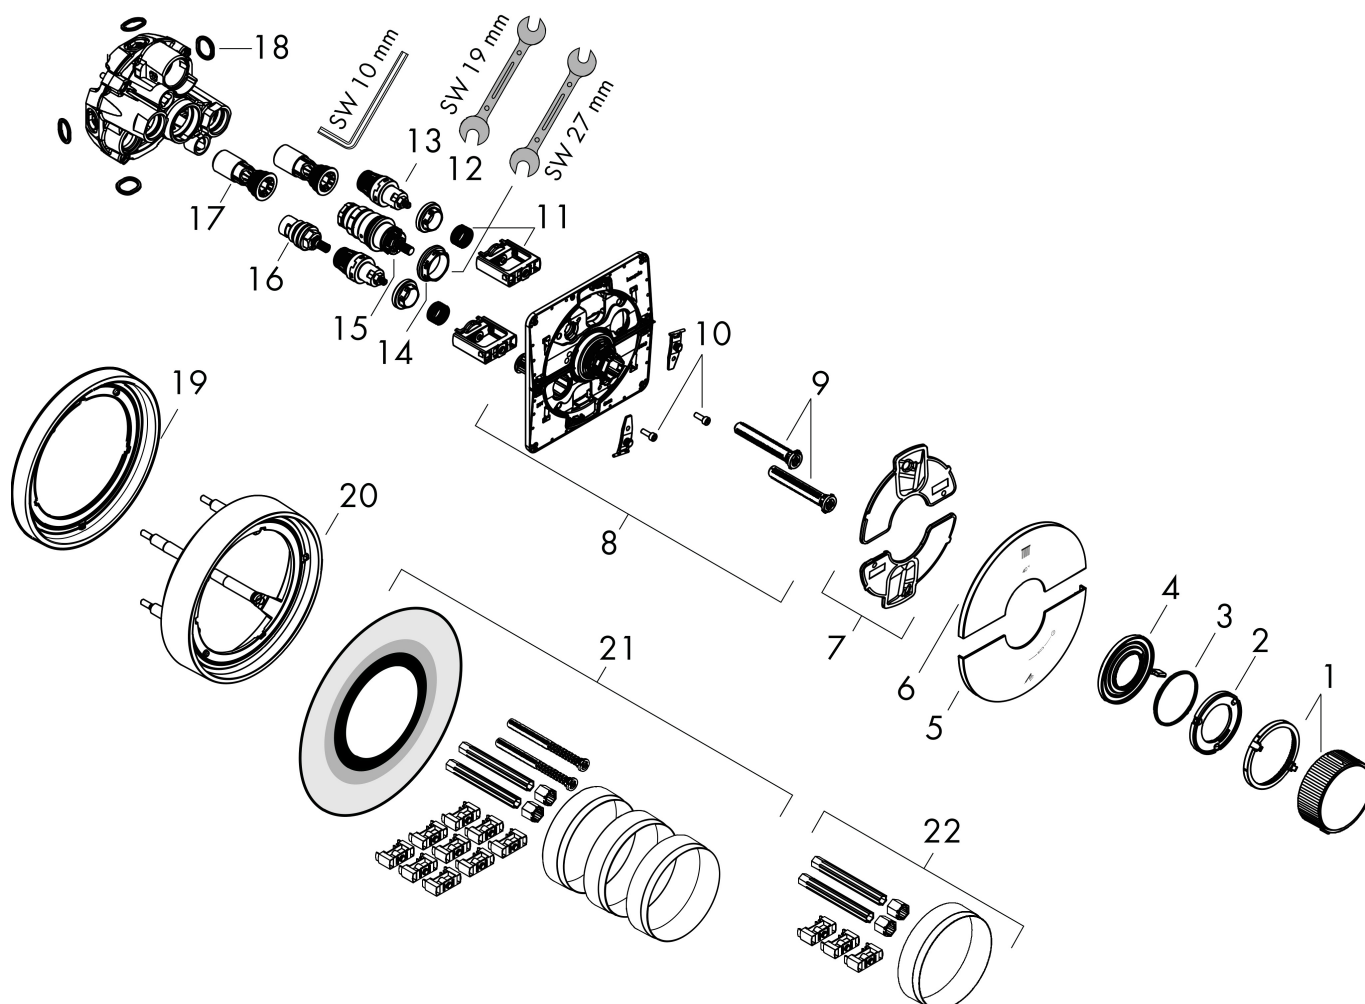

Merk	AXOR
Artikelnaam	AXOR ShowerSelect ID inbouw thermostaat rond voor 2 douchefuncties
Art.nr.	36750820
Oppervlakte	Brushed Nickel
Netto prijs	1.304,89 EUR

Product foto

Maat tekeningen

Kenmerken

- gelijktijdig gebruik van verschillende functies
- comfortabel in-/uitschakelen van douches met grote Select-knop, nauwkeurige temperatuurbediening dankzij verticale greepstructuur van de thermostaatgreep
- waterhoeveelheidsregeling met stop-functie
- thermostaatkardoes, start-/stopkraan
- maximale doorstroomhoeveelheid bij 1 bar: 12,7 l/min
- maximale doorstroomhoeveelheid bij 3 bar: 22,1 l/min
- doorstroomhoeveelheid bovenste uitloop: 20 l/min
- waterdoorstroom onderuitgang: 20 l/min
- vlak rozet voor meer ruimte in de douche
- rozet kan worden uitgelijnd met +/- 3°
- eenvoudige installatie dankzij voorgemonteerd functieblok
- grepen altijd op dezelfde hoogte ongeacht de installatiediepte van het inbouwdeel
- Veiligheidsblokkering bij 40°C
- temperatuurbegrenzing instelbaar
- de thermostaat biedt de mogelijkheid tot thermische desinfectie
- materiaal knop: metaal
- materiaal grepen: metaal
- aansluiting: inbouwdeel iBox universal 2 (# 01400180)
- Select-knoppen worden geleverd met gelaserde symbolen (Rain groot en handdouche)

Merk AXOR
Artikelnaam **AXOR ShowerSelect ID** inbouw thermostaat rond voor 2 douchefuncties
Art.nr. 36750820
Oppervlakte Brushed Nickel
Netto prijs 1.304,89 EUR

Stroomschema

Merk	AXOR
Artikelnaam	AXOR ShowerSelect ID inbouw thermostaat rond voor 2 douchefuncties
Art.nr.	36750820
Oppervlakte	Brushed Nickel
Netto prijs	1.304,89 EUR

Explosietekening voor bouwjaar: >04/24

Merk	AXOR
Artikelnaam	AXOR ShowerSelect ID inbouw thermostaat rond voor 2 douchefuncties
Art.nr.	36750820
Oppervlakte	Brushed Nickel
Netto prijs	1.304,89 EUR

Onderdelen voor bouwjaar: >04/24