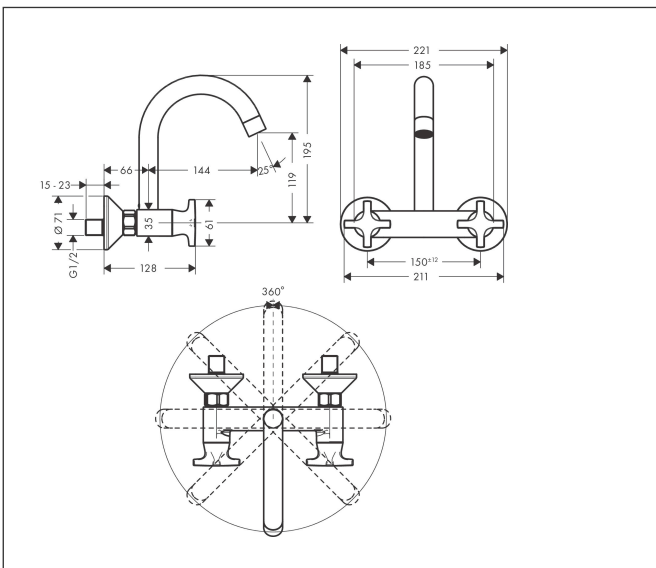

Merk	hansgrohe
Artikelnaam	Logis M32 tweegreeps keukenmengkraan wandmontage met hoge uitloop
Art.nr.	71286000
Oppervlakte	chrom
Netto prijs	243,10 EUR

Product foto

Kenmerken

- draaibereik 360°
- normale straal
- hartafstand: 150 ± 12 mm
- maximale doorstroomhoeveelheid bij 3 bar: 15 l/min
- met keramische stopkraan 90°
- S-aansluitingen

Maat tekeningen

Technologie

Straalsoorten

Certificaat

Merk hansgrohe
 Artikelnaam **Logis M32** tweegreeps keukenmengkraan wandmontage met hoge uitloop
 Art.nr. 71286000
 Oppervlakte chroom
 Netto prijs 243,10 EUR

Stroomschema

Merk	hansgrohe
Artikelnaam	Logis M32 tweegreeps keukenmengkraan wandmontage met hoge uitloop
Art.nr.	71286000
Oppervlakte	chromium
Netto prijs	243,10 EUR

Explosietekening voor bouwjaar: >01/15

Merk	hansgrohe
Artikelnaam	Logis M32 tweegreeps keukenmengkraan wandmontage met hoge uitloop
Art.nr.	71286000
Oppervlakte	chrom
Netto prijs	243,10 EUR

Onderdelen voor bouwjaar: >01/15

Pos	Beschrijving	Art.nr.	Prijs
1	uitloop compl.	96521000	153,50
2	perlator M22x1 (15 l/min)	92368000	21,22
3	dichtingsset	92646000	17,26
4	schroef	97662000	8,01
5	O-Ring 14x2,5	98189000	3,12
6	axialring	97558000	3,12
7	greep	92355000	54,08
8	greepadpter m. schroef	98932000	13,21
9	kleurringset, koud / warm	96299000	17,26
10	bovendeel rechts sluitend	94009000	34,01
11	O-ring 14x2	98129000	3,12
12	moeren set	96157000	26,73
13	aansluiting	97220000	13,21
14	O-ring 15x2	98163000	3,12
15	rozet Ø 70 mm	94135000	10,82
16	S-koppelingenset (±12 mm)	94140000	42,22
17	slagdemper	96429000	4,99
a	S-koppelingenset (±32 mm)	98592000	34,01