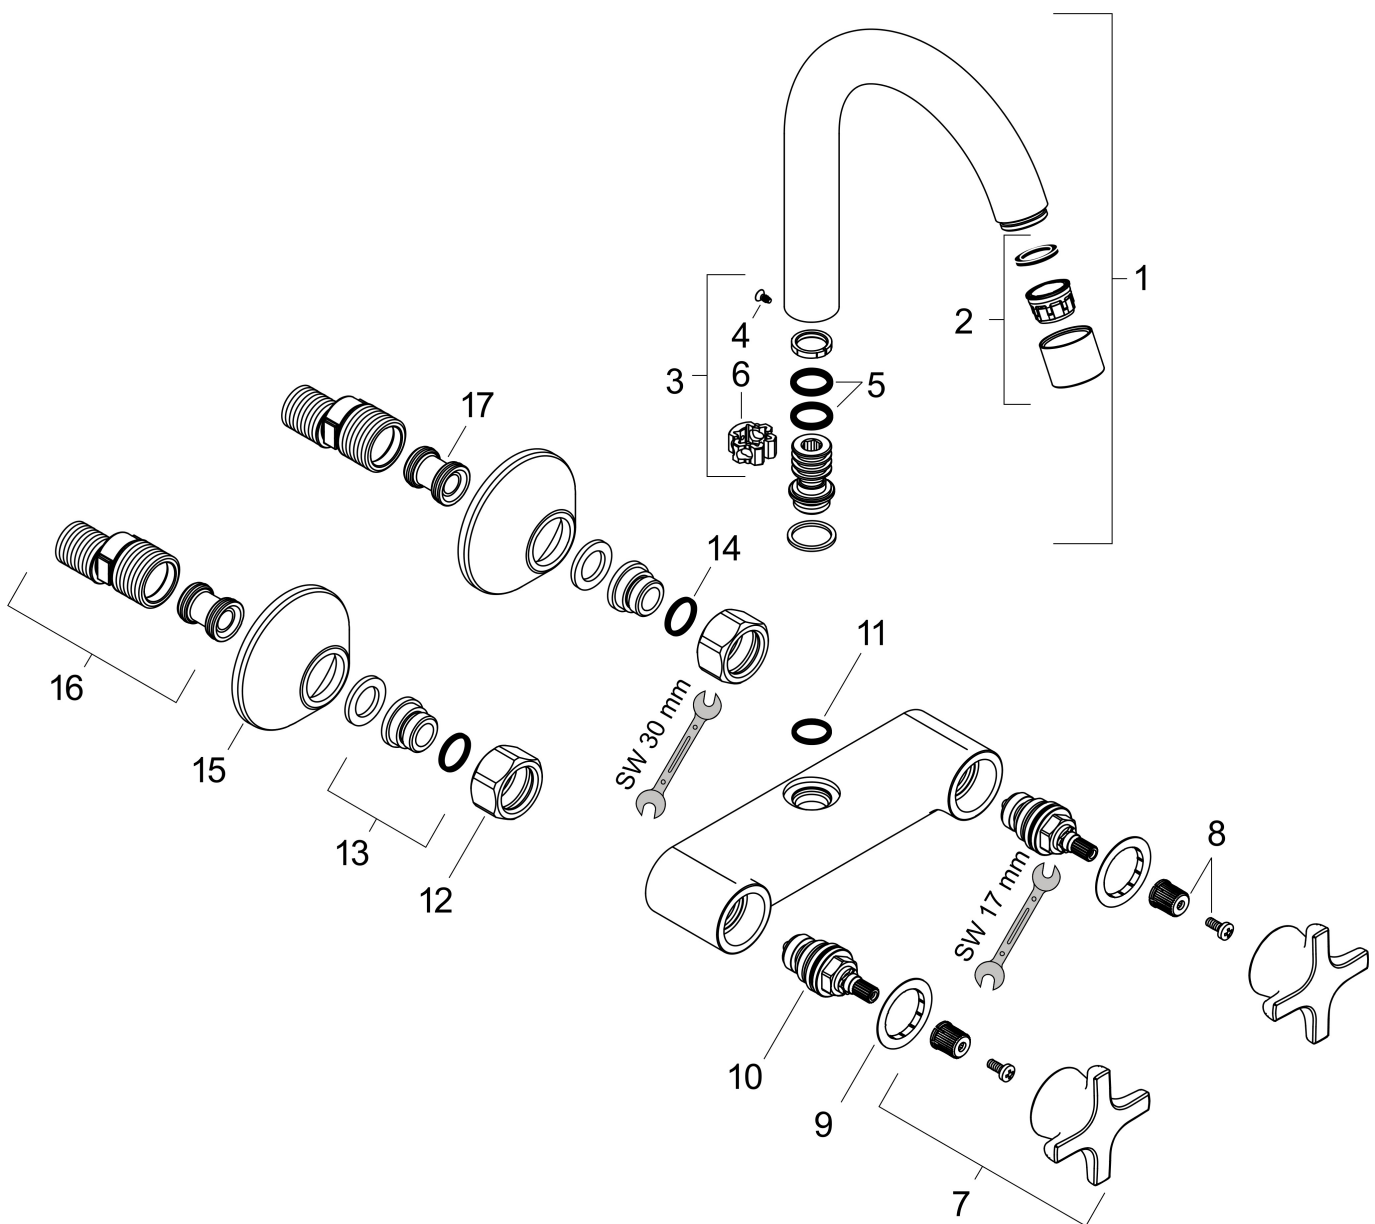

Merk	hansgrohe
Artikelnaam	Logis M32 tweegreeps keukenmengkraan wandmontage met hoge uitloop
Art.nr.	71286000
Oppervlakte	chrom
Netto prijs	243,10 EUR

Product foto

Kenmerken

- draaibereik 360°
- normale straal
- hartafstand: 150 ± 12 mm
- maximale doorstroomhoeveelheid bij 3 bar: 15 l/min
- met keramische stopkraan 90°
- S-aansluitingen

Maat tekeningen

Technologie

Straalsoorten

Certificaat

Merk hansgrohe
 Artikelnaam **Logis M32** tweegreeps keukenmengkraan wandmontage met hoge uitloop
 Art.nr. 71286000
 Oppervlakte chroom
 Netto prijs 243,10 EUR

Stroomschema

Merk	hansgrohe
Artikelnaam	Logis M32 tweegreeps keukenmengkraan wandmontage met hoge uitloop
Art.nr.	71286000
Oppervlakte	chromium
Netto prijs	243,10 EUR

Explosietekening voor bouwjaar: >01/15

Merk	hansgrohe
Artikelnaam	Logis M32 tweegreeps keukenmengkraan wandmontage met hoge uitloop
Art.nr.	71286000
Oppervlakte	chrom
Netto prijs	243,10 EUR

Onderdelen voor bouwjaar: >01/15

Pos	Beschrijving	Art.nr.	Prijs
1	uitloop compl.	96521000	153,50
2	perlator M22x1 (15 l/min)	92368000	21,22
3	dichtingsset	92646000	17,26
4	schroef	97662000	8,01
5	O-Ring 14x2,5	98189000	3,12
6	axialring	97558000	3,12
7	greep	92355000	54,08
8	greepadpter m. schroef	98932000	13,21
9	kleurringset, koud / warm	96299000	17,26
10	bovendeel rechts sluitend	94009000	34,01
11	O-ring 14x2	98129000	3,12
12	moeren set	96157000	26,73
13	aansluiting	97220000	13,21
14	O-ring 15x2	98163000	3,12
15	rozet Ø 70 mm	94135000	10,82
16	S-koppelingenset (±12 mm)	94140000	42,22
17	slagdemper	96429000	4,99
a	S-koppelingenset (±32 mm)	98592000	34,01