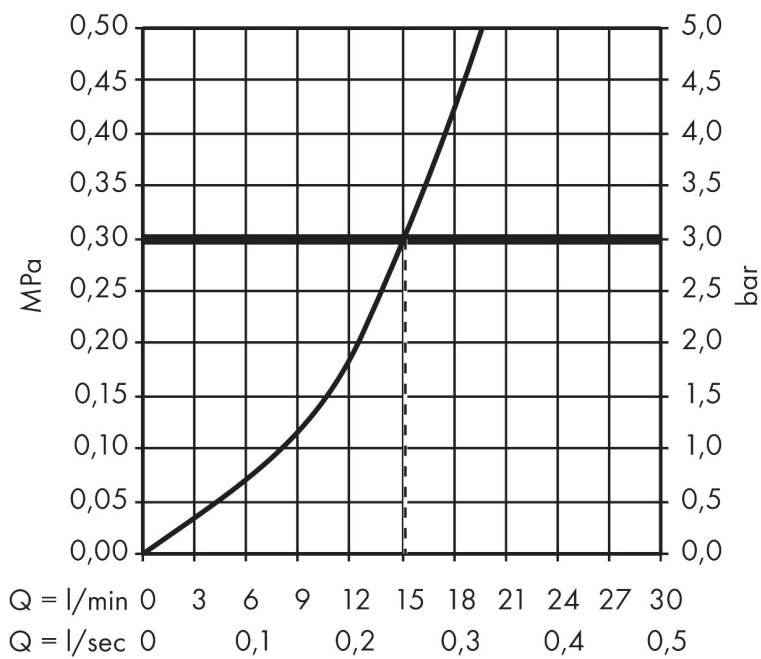

Merk hansgrohe
Artikelnaam **Logis M32** tweegreeps keukenmengkraan wandmontage met hoge uitloop
Art.nr. 71286000
Oppervlakte chroom
Netto prijs 243,10 EUR

Stroomschema