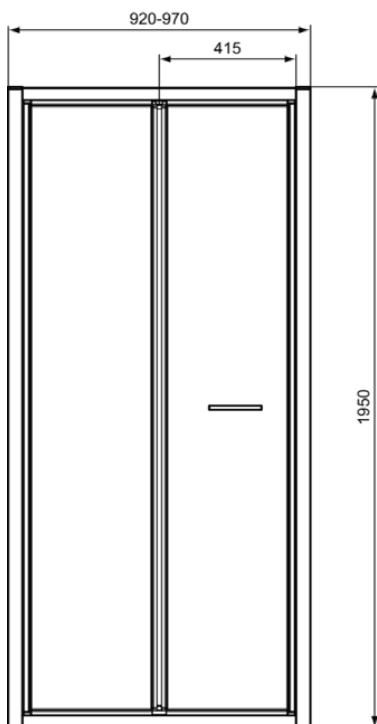

## K9288EO

CONNECT 2 | Vouwdeur bi-fold 920x70x1950 mm in glanzend zilver afwerking, 2 deuren | Glasdikte (6mm), Horizontale aanpassing (25mm), IdealClean

### Algemene informatie

Productcategorie:	Douchewanden
Producttype:	Vouwdeur bi-fold
Merk:	Ideal Standard
Collectie:	CONNECT 2
Colour:	EO - Glanzend Zilver
Afwerking van het oppervlak:	glanzend
Hoogte (mm):	1950
Breedte (mm):	920
Lengte / sprong (mm):	70
Bevestigingswijze:	Bevestigingsbouten
Nettogewicht (kg):	35.00
EAN-code:	8014140456261