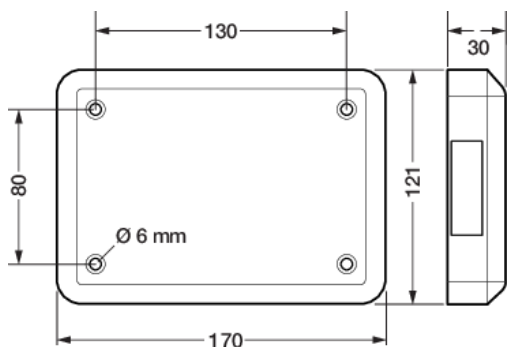

Wieland gesis® verdeeldoos, standbyminimalisatie, P48 DALI-2

353-70813

4 jaar
garantie

Deze verdeelkast ondersteunt minimalisatie van sluimerverbruik en zet het sluimerverbruik van de aangesloten armaturen op 0 watt als er geen aanwezigheid in de ruimte wordt gedetecteerd. Je kunt de kast gebruiken in combinatie met P48 DALI-2-master detectoren met twee Wieland gesis®-kabels en connectoren. Breid je installatie uit met verdeelkast 353-70804 om de stroomverdeling naar de DALI-verlichtingsarmaturen over twee vermogensschakelaars te verdelen en zo een hogere stroomzekerheid te garanderen. Externe connectoren voor 230V-voedingen en 230V-drukknoppen zijn inbegrepen. Elke connector is uniek, wat helpt om fouten tijdens de installatie te vermijden, verbindingen nauwkeuriger te maken en tijd te besparen.

Afwerkingskleur: zwart

Technische kenmerken

Wieland gesis® verdeeldoos, standbyminimalisatie, P48 DALI-2

- Beschermingsgraad: IP20
- : 30 mm x 170 mm x 121 mm
- Markering: CE

Afmetingen

Aansluitschema