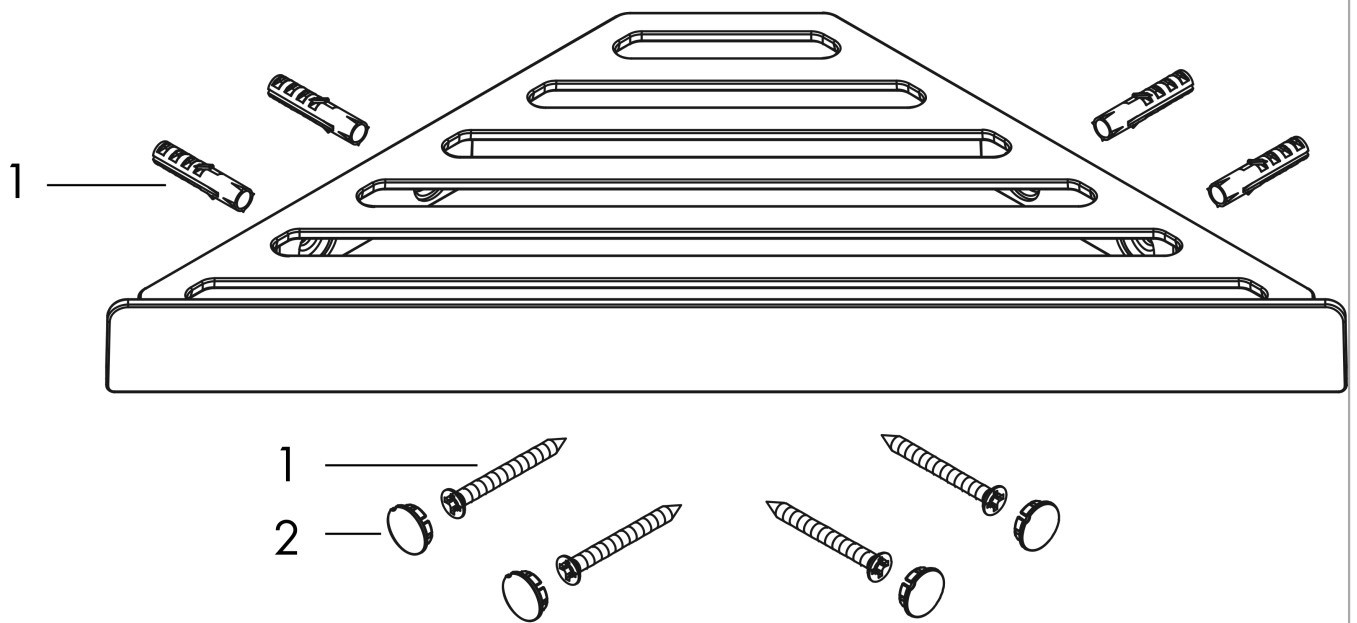

AddStoris
zeepmandje

Finish: **Brushed Black Chrome**

Artikelnummer: **41741340**

Explosietekening

Bouwjaar: >04/21

**AddStoris
zeepmandje**Finish: **Brushed Black Chrome** Artikelnummer: **41741340****Reserveonderdelenlijst**

Bouwjaar: >04/21

Regel	Beschrijving	Artikelnummer	Prijs incl. BTW	VE
1	bevestigingsmateriaal	40915000	11,13 €	1
2	afdekkapset	94205340	16,70 €	1