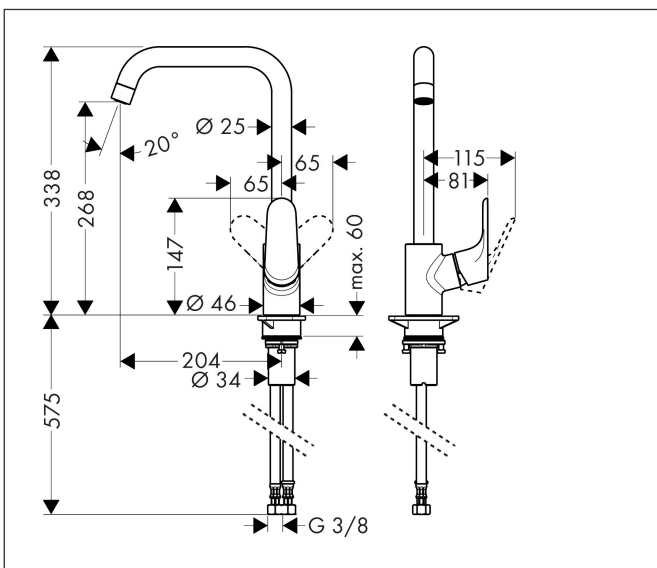

## Kenmerken

- draaibereik 110°, 150° of 360°, instelbaar in 3 standen
- laminaire straal
- maximale doorstroomhoeveelheid bij 3 bar: 4,6 l/min
- keramisch kardoos
- eenvoudige montage dankzij de G 3/8 flexibele aansluitlangen
- EU taxonomie: max 6l/min - draagt substantieel bij aan duurzaamheid

## Maat tekeningen