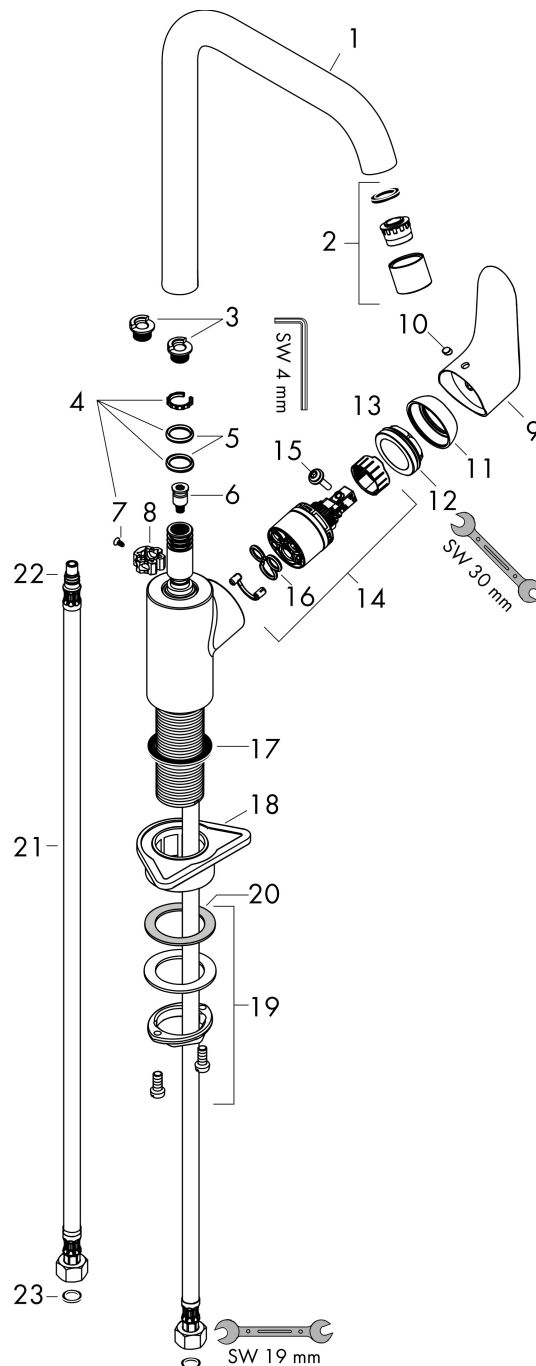

Merk	hansgrohe
Artikelnaam	Focus M41 ééngreeps keukenmengkraan 260 EcoSmart
Art.nr.	31821000
Oppervlakte	chrom
Netto prijs	229,77 EUR

Explosietekening voor bouwjaar: >10/19