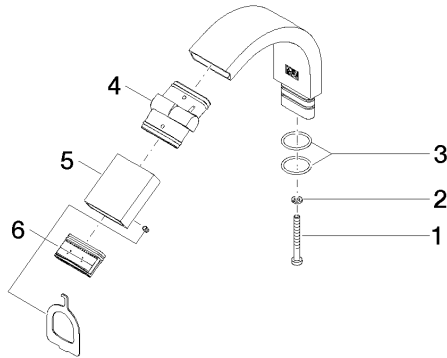

Auslauf 35 x 125 x 128 mm - Dark Platinum gebürstet

90 28 22 265 00

Auslauf 35 x 125 x 128 mm - Dark Platinum gebürstet

90 28 22 265 00

Auslauf 35 x 125 x 128 mm - Dark Platinum gebürstet

90 28 22 265 00

Auslauf 35 x 125 x 128 mm - Dark Platinum gebürstet

90 28 22 265 00

Auslauf 35 x 125 x 128 mm - Dark Platinum gebürstet

90 28 22 265 00

Ersatzteilstückliste

Nr.	Artikelnummer	Benennung	Verbaumenge	Lieferzeit
	09 30 30 097 90	Befestigung Zylinderschraube mit Innensechskant niedriger Kopf M4 x 35 mm -	7	2